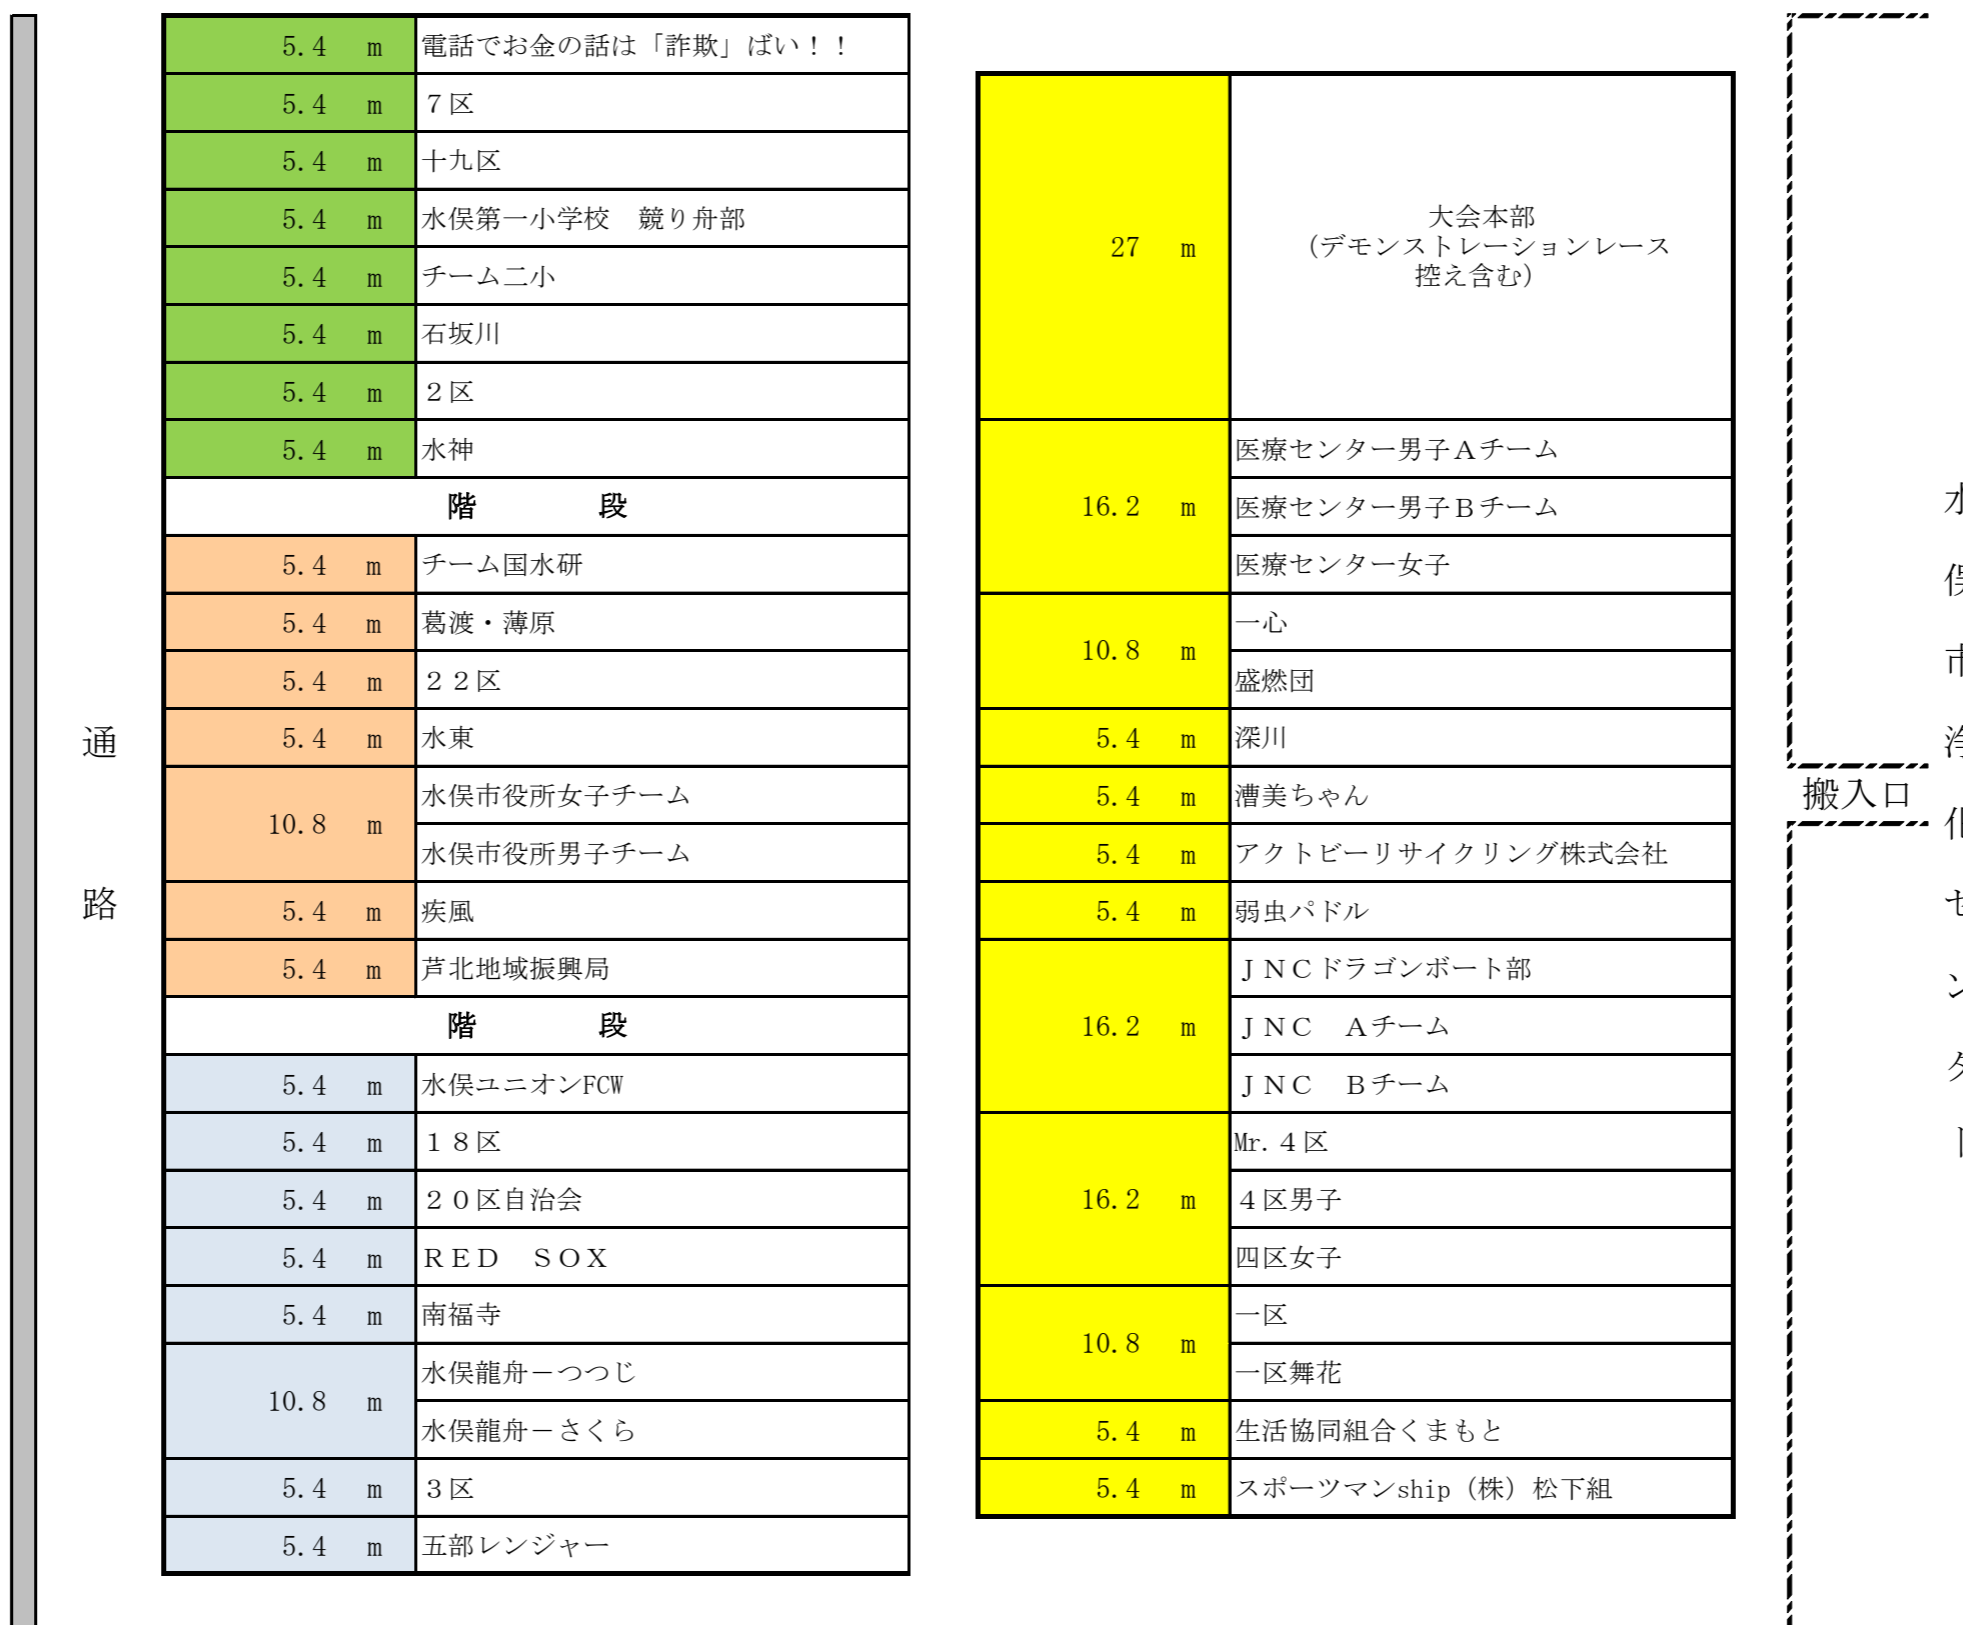

第51回みなまた競り舟大会応援席配置図

開 閉 会 式 会 場

【受付】

<下段>

<上段>

※1チームの間口を、5.4mで作成しています。