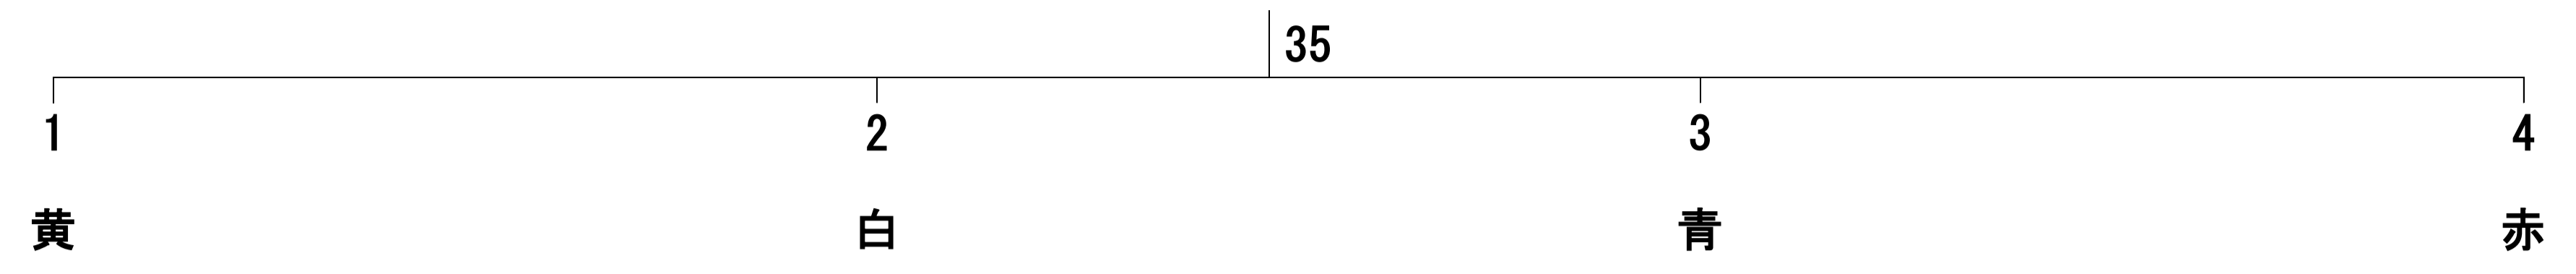

# 第51回みなまた競り舟大会組み合わせ表

男子決勝戦

キッズレース

デモンストレーションレース

女子決勝戦

女子準決勝戦  
(二位まで決勝戦へ)

(一位のみ決勝へ)

男子準決勝戦

(二位まで準決勝戦へ)

男子二回戦

(二位まで二回戦へ)  
三位以下は敗者復活戦へ

男子一回戦

男子敗者復活戦

(二位まで準決勝戦へ)  
三位以下は敗者復活戦へ

女子一回戦

女子敗者復活戦  
(二位まで準決勝戦へ)