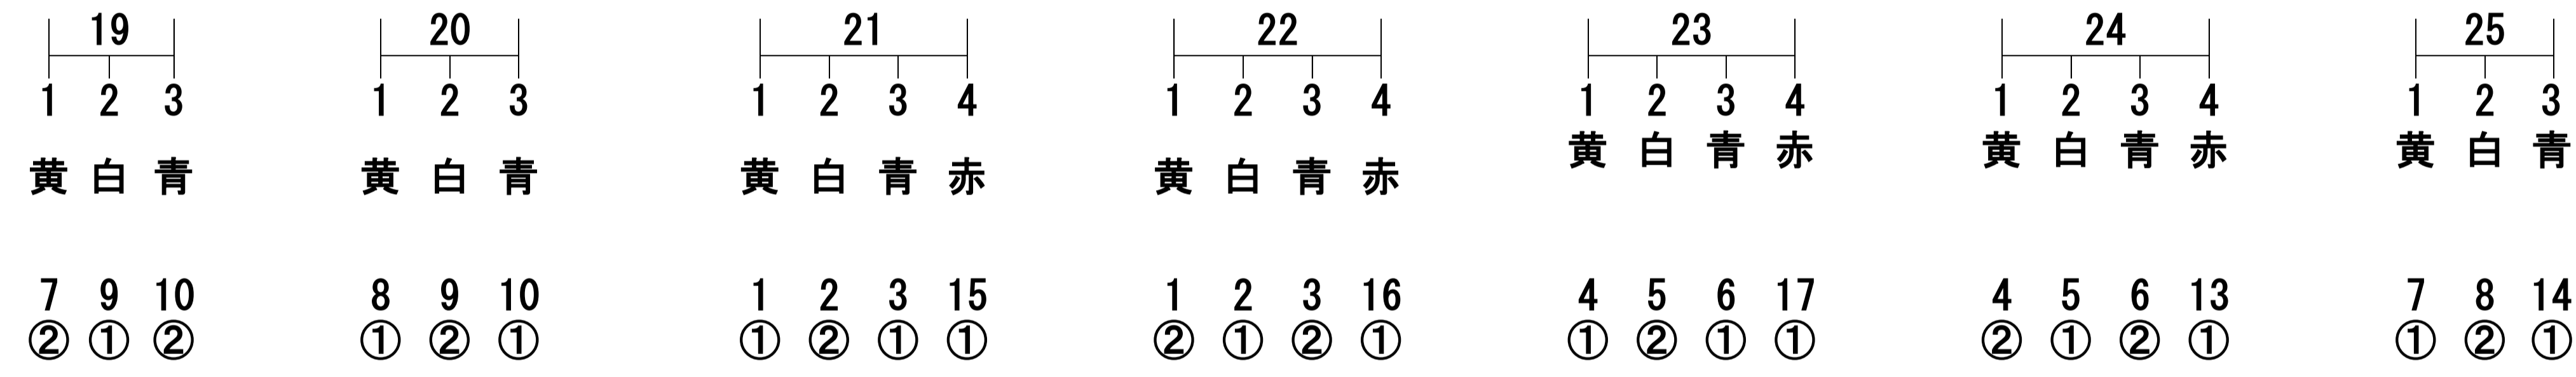

# 第51回みなまた競り舟大会組み合わせ表

男子決勝戦

キッズレース

デモンストレーションレース

女子決勝戦

女子準決勝戦  
(二位まで決勝戦へ)

(一位のみ決勝へ)

男子準決勝戦

(二位まで準決勝戦へ)

男子二回戦

(二位まで二回戦へ)  
三位以下は敗者復活戦へ

男子一回戦

男子敗者復活戦

(二位まで準決勝戦へ)  
三位以下は敗者復活戦へ

女子一回戦

女子敗者復活戦  
(二位まで準決勝戦へ)