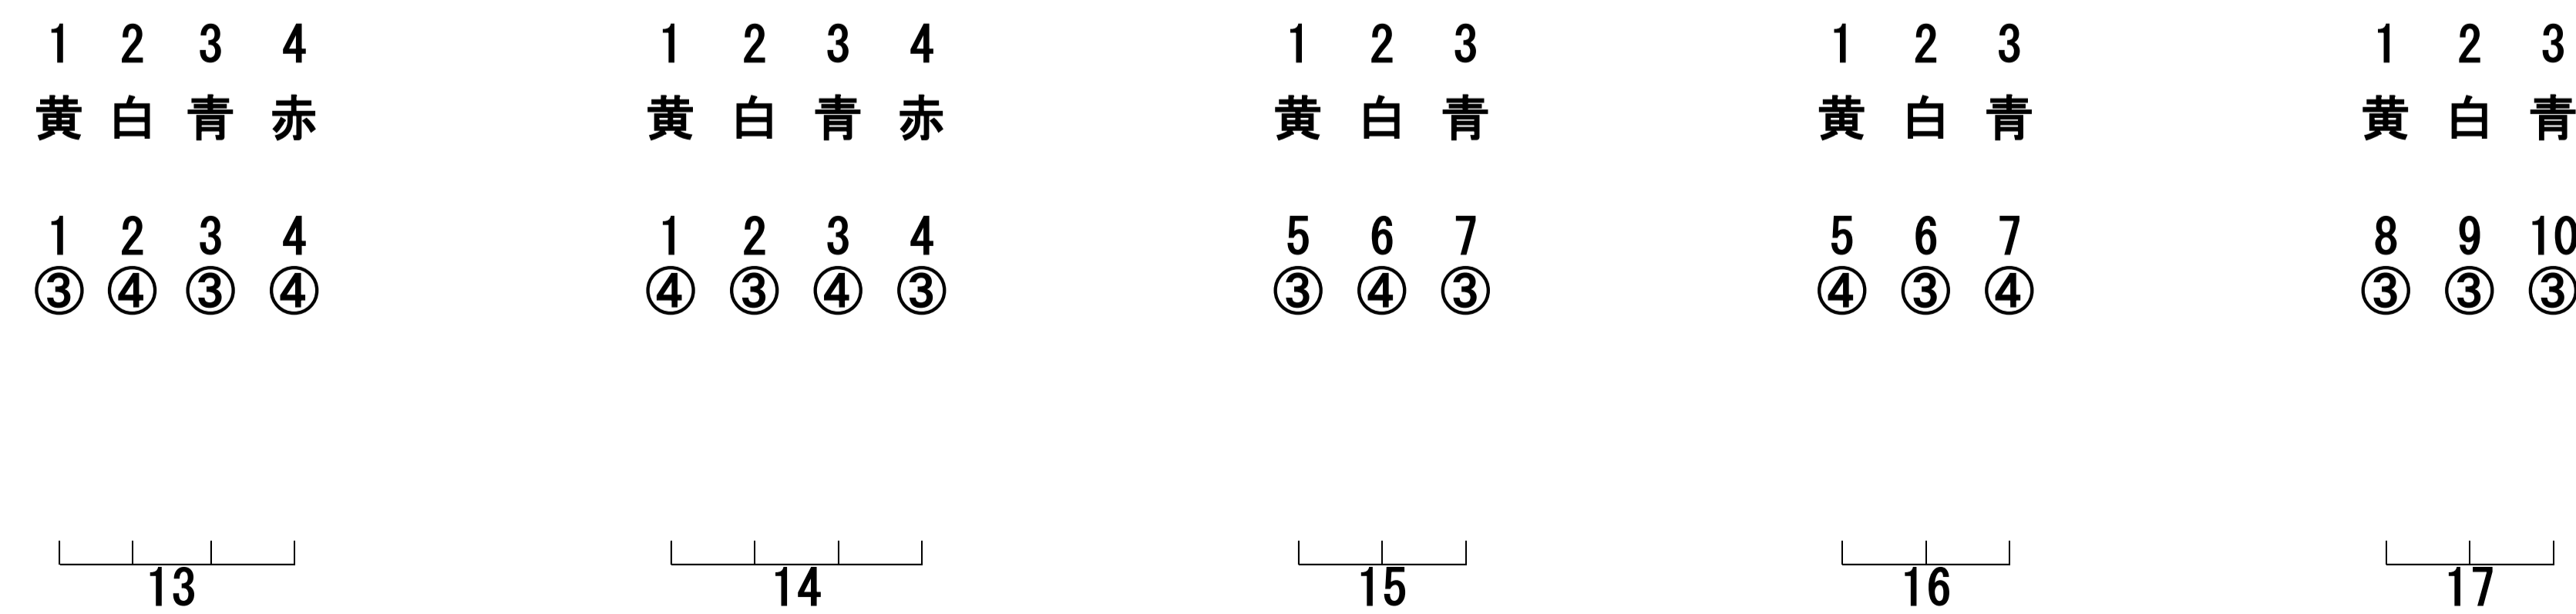

# 第51回みなまた競り舟大会組み合わせ表

男子決勝戦

キッズレース

デモンストレーションレース

女子決勝戦

女子準決勝戦  
(二位まで決勝戦へ)

(一位のみ決勝へ)

男子準決勝戦

(二位まで準決勝戦へ)

男子二回戦

(二位まで二回戦へ)  
三位以下は敗者復活戦へ

男子一回戦

男子敗者復活戦

(二位まで準決勝戦へ)  
三位以下は敗者復活戦へ

女子一回戦

女子敗者復活戦  
(二位まで準決勝戦へ)