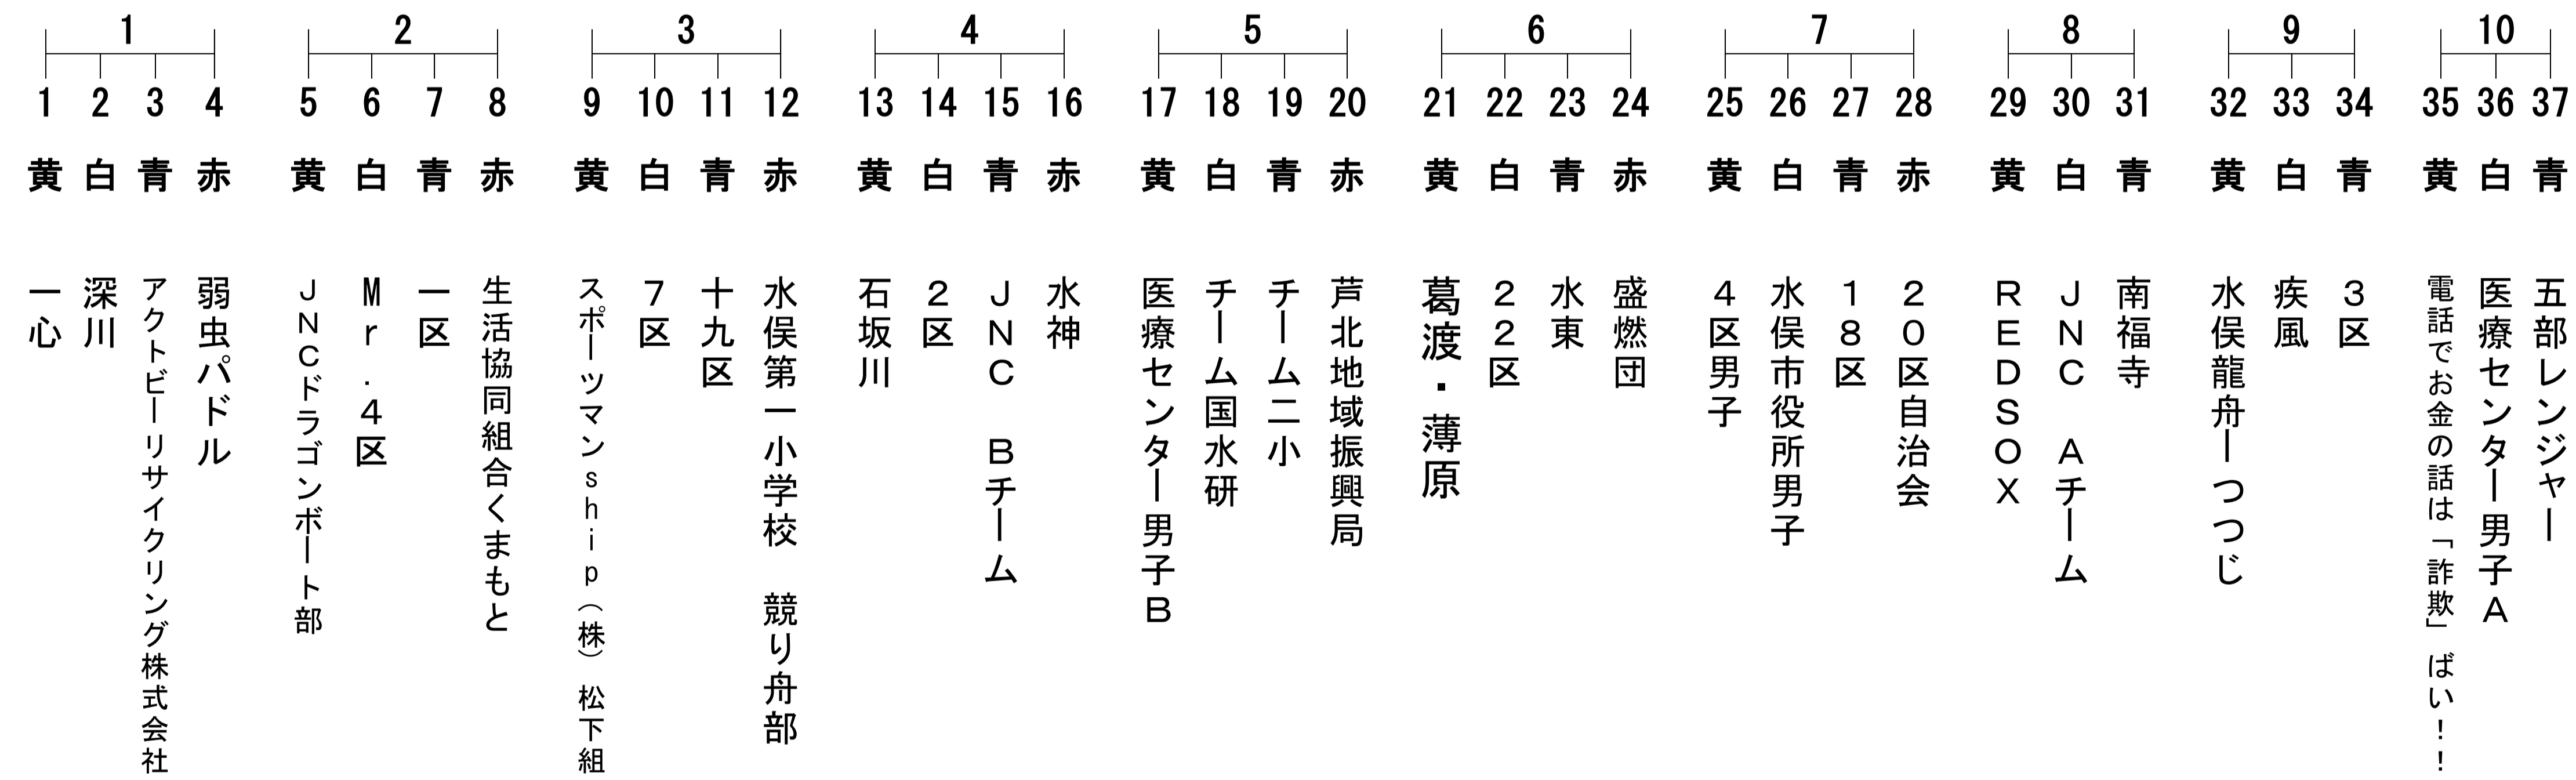

# 第51回みなまた競り舟大会組み合わせ表

男子決勝戦

キッズレース

デモンストレーションレース

女子決勝戦

女子準決勝戦  
(二位まで決勝戦へ)

(一位のみ決勝へ)

男子準決勝戦

(二位まで準決勝戦へ)

男子二回戦

(二位まで二回戦へ)  
三位以下は敗者復活戦へ

男子一回戦

男子敗者復活戦

(二位まで準決勝戦へ)  
三位以下は敗者復活戦へ

女子一回戦

女子敗者復活戦  
(二位まで準決勝戦へ)