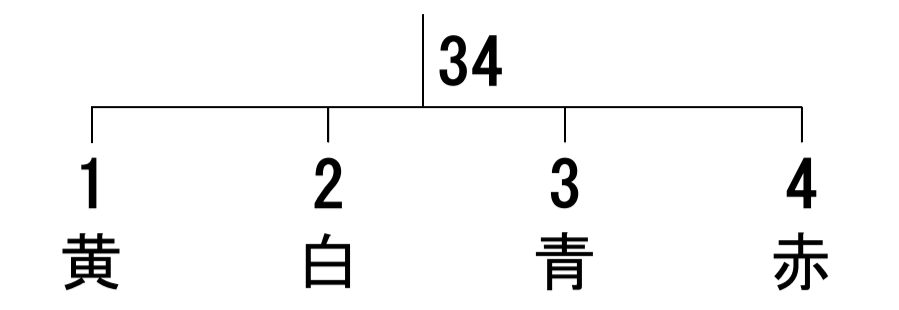

# 第51回みなまた競り舟大会組み合わせ表

男子決勝戦

キッズレース

デモンストレーションレース

女子決勝戦

女子準決勝戦  
(二位まで決勝戦へ)

(一位のみ決勝へ)

男子準決勝戦

(二位まで準決勝戦へ)

男子二回戦

(二位まで二回戦へ)  
三位以下は敗者復活戦へ

男子一回戦

男子敗者復活戦

(二位まで準決勝戦へ)  
三位以下は敗者復活戦へ

女子一回戦

女子敗者復活戦  
(二位まで準決勝戦へ)