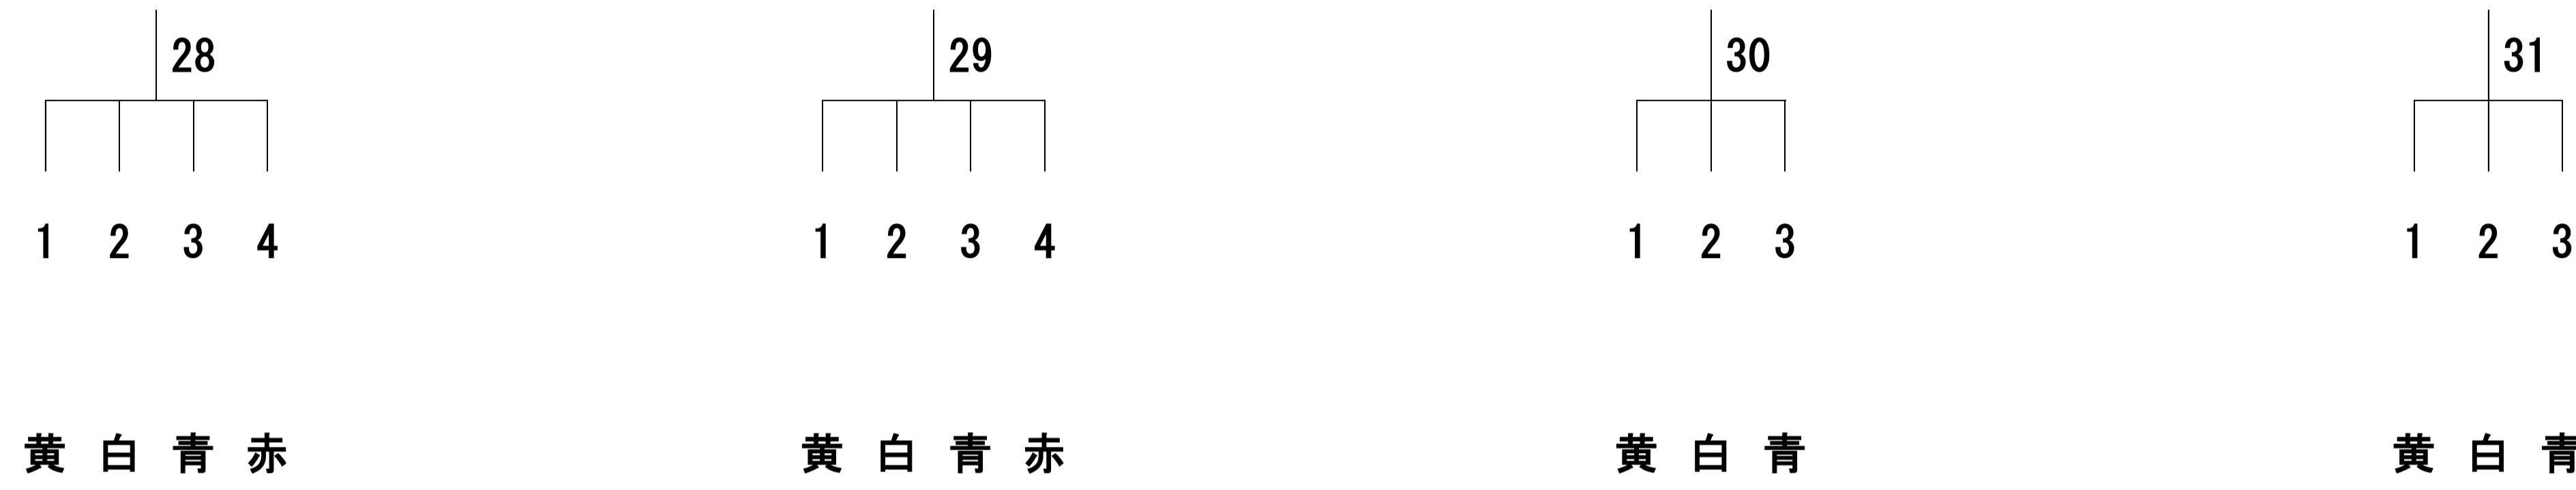

# 第51回みなまた競り舟大会組み合わせ表

男子決勝戦

キッズレース

デモンストレーションレース

女子決勝戦

女子準決勝戦  
(二位まで決勝戦へ)

(一位のみ決勝へ)

男子準決勝戦

(二位まで準決勝戦へ)

男子二回戦

(二位まで二回戦へ)  
三位以下は敗者復活戦へ

男子一回戦

男子敗者復活戦

(二位まで準決勝戦へ)  
三位以下は敗者復活戦へ

女子一回戦

女子敗者復活戦  
(二位まで準決勝戦へ)