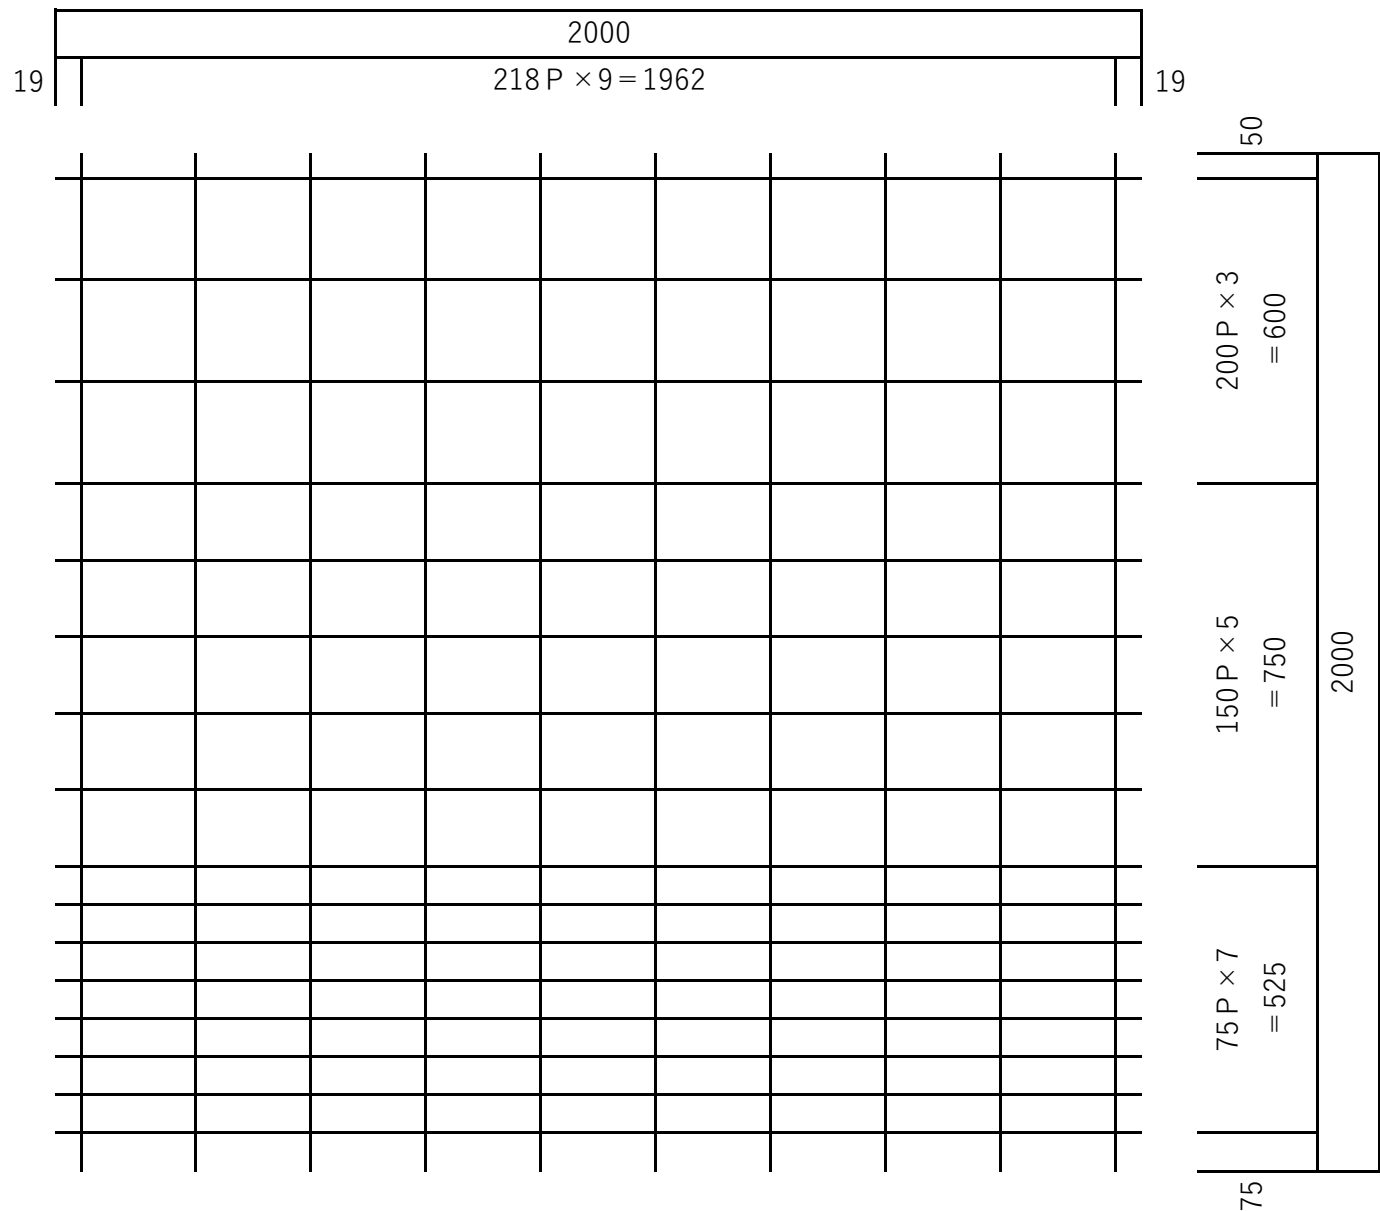

ワイヤメッシュ Φ5 75/150/200×218P 2000×2000 メッキ線

線径	長さ	本数	質量	重量
Φ5.0	2000	10	0.154	3.080
Φ5.0	2000	16	0.154	4.928
		合計		8.008