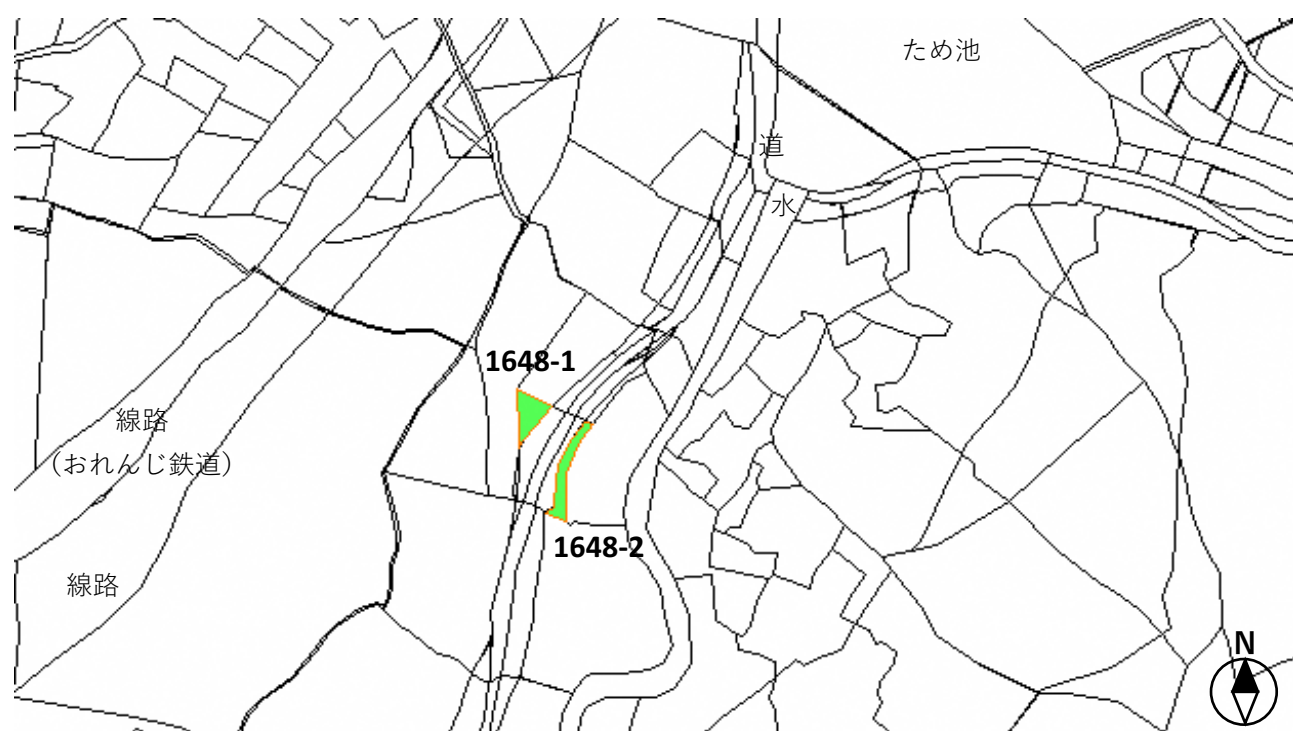

# 水俣市集積計画区域

集R6-3 森林所在地：水俣市袋時堂1648-1、水俣市袋時堂1648-2

位置図 1:3,000

区域図 1:3,000

※この図面は、所有界を正確に表したものではありません。