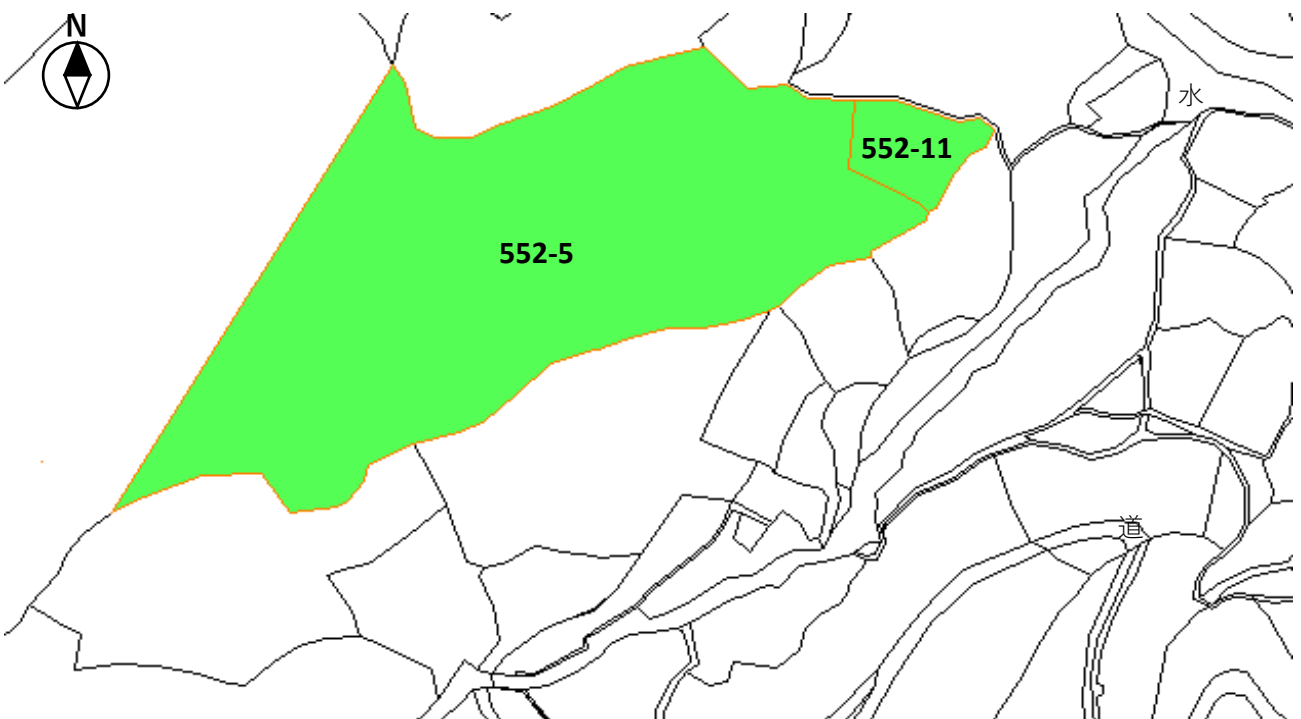

水俣市集積計画区域

集R5-6 森林所在地：水俣市湯出堂面552-5、水俣市湯出堂面552-11

位置図 1:3,000

区域図 1:3,000

※この図面は、所有界を正確に表したものではありません。