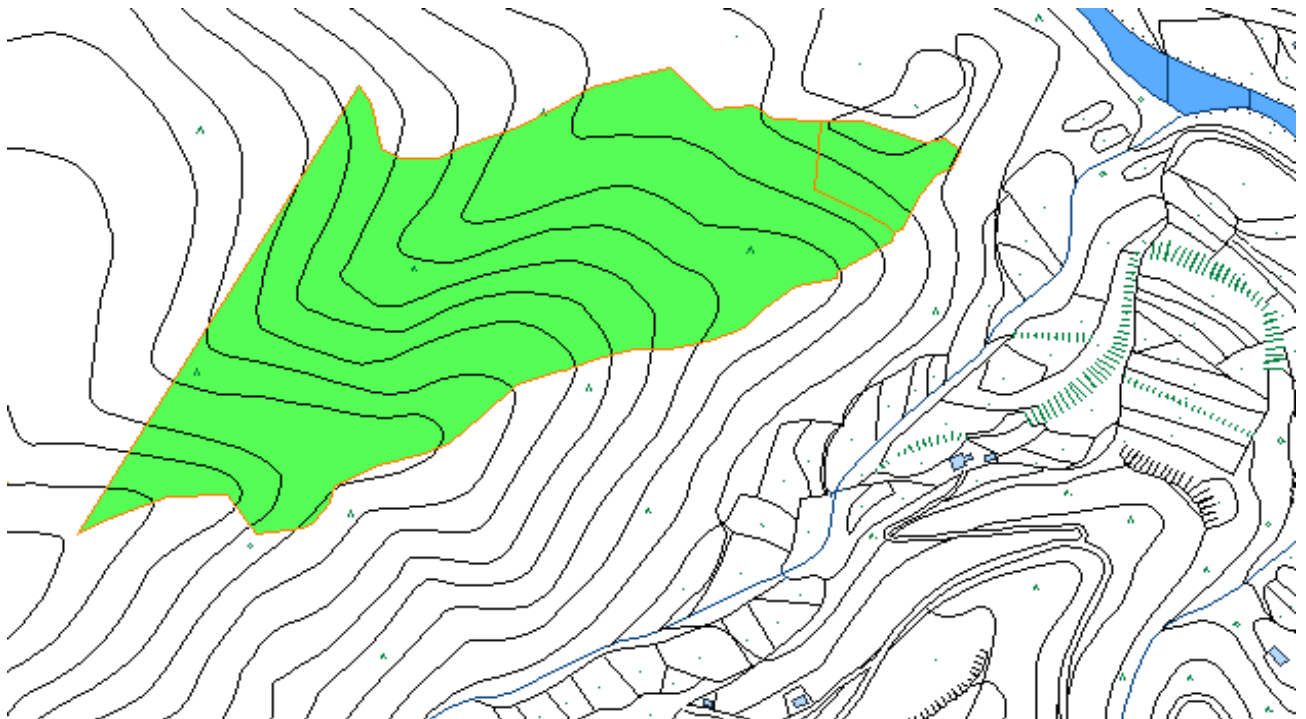

水俣市集積計画区域

集R5-6 森林所在地：水俣市湯出堂面552-5、水俣市湯出堂面552-11

位置図 1:3,000

区域図 1:3,000

※この図面は、所有界を正確に表したものではありません。