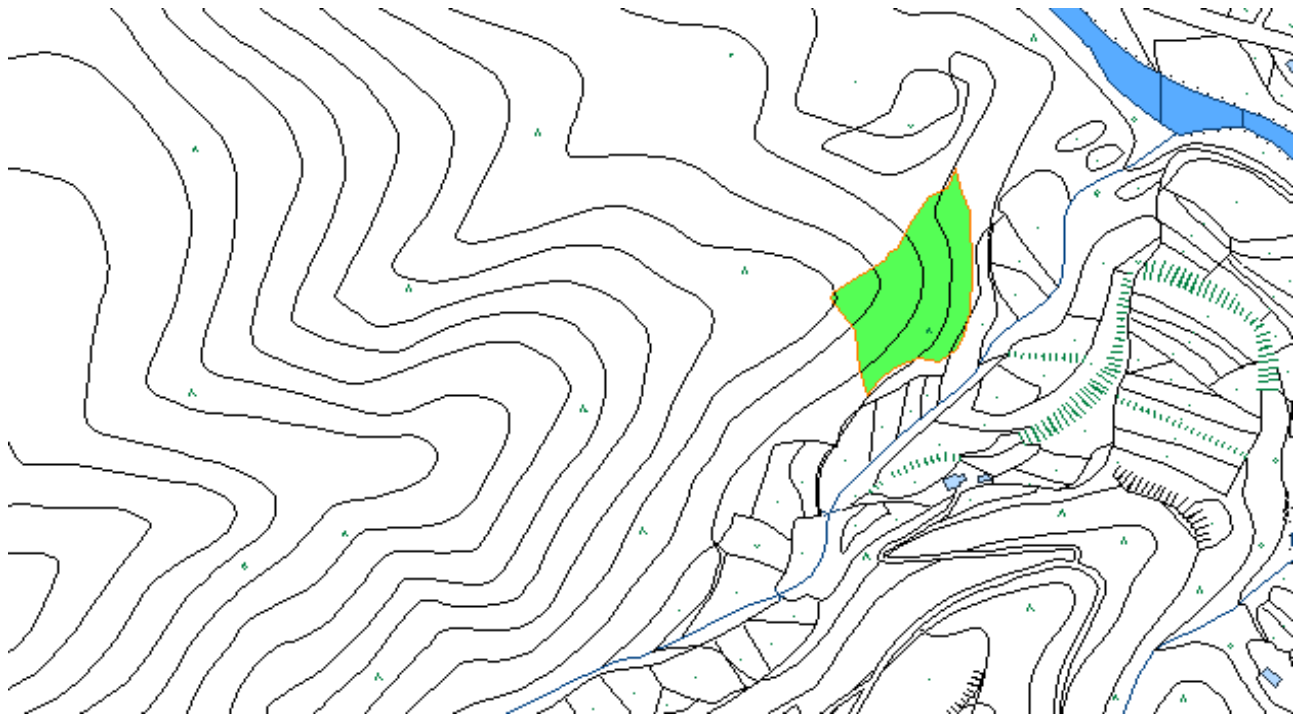

# 水俣市集積計画区域

集R5-5 森林所在地：水俣市湯出堂面552-4

位置図 1:3,000

区域図 1:3,000

※この図面は、所有界を正確に表したものではありません。