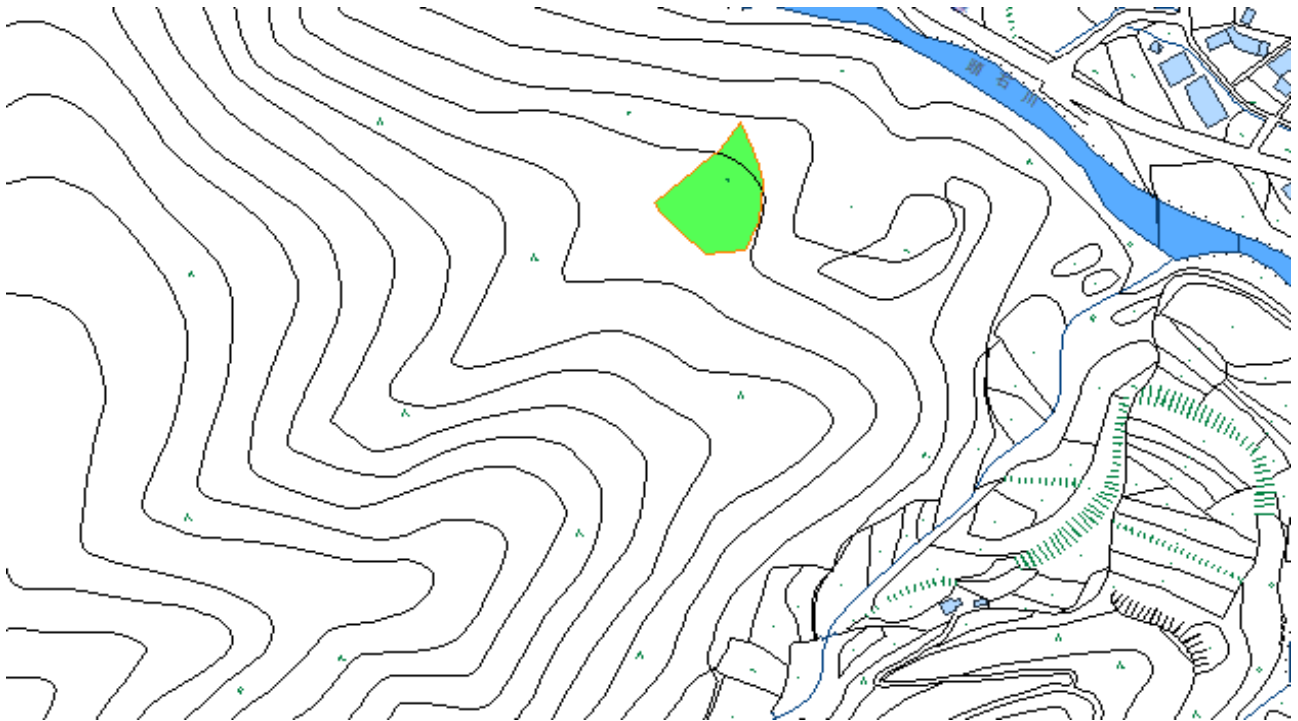

水俣市集積計画区域

集R5-4 森林所在地：水俣市湯出堂面552-7

位置図 1:3,000

区域図 1:3,000

※この図面は、所有界を正確に表したものではありません。