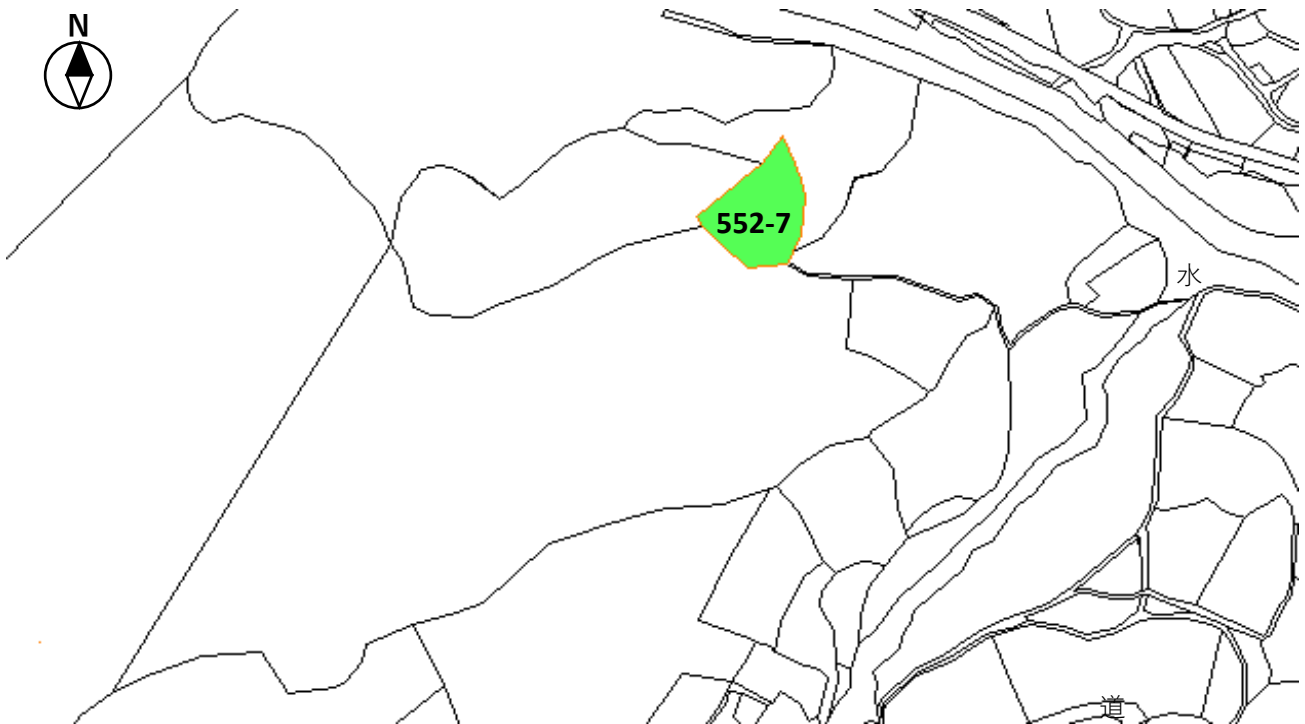

水俣市集積計画区域

集R5-4 森林所在地：水俣市湯出堂面552-7

位置図 1:3,000

区域図 1:3,000

※この図面は、所有界を正確に表したものではありません。