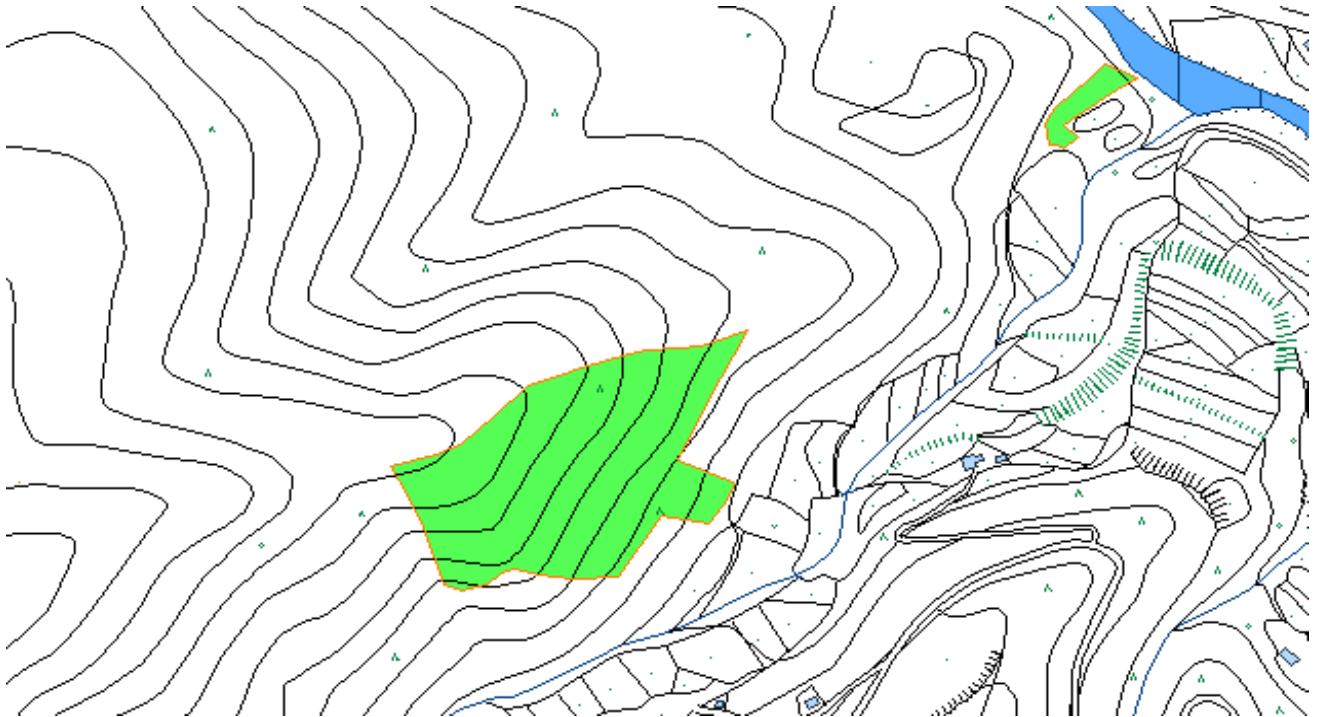

# 水俣市集積計画区域

集R5-3 森林所在地：水俣市湯出堂面524-3、水俣市湯出堂面555-1

位置図 1:3,000

区域図 1:3,000

※この図面は、所有界を正確に表したものではありません。