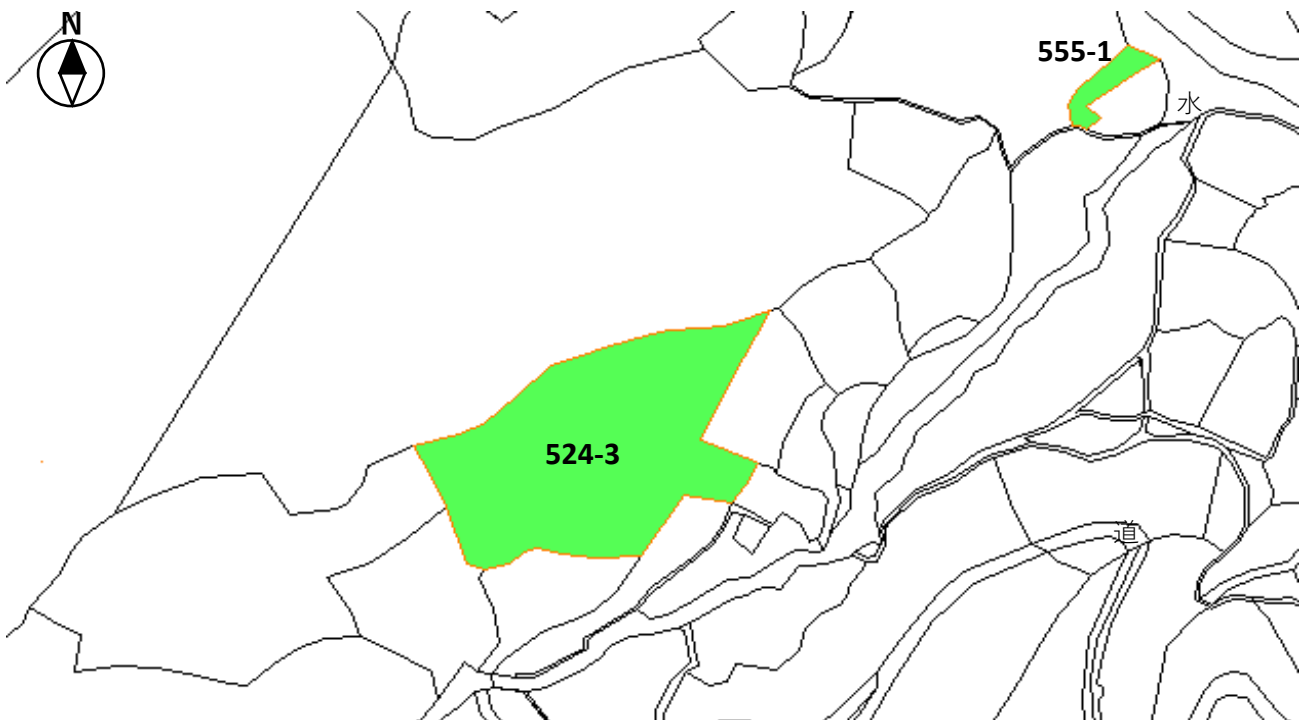

# 水俣市集積計画区域

集R5-3 森林所在地：水俣市湯出堂面524-3、水俣市湯出堂面555-1

位置図 1:3,000

区域図 1:3,000

※この図面は、所有界を正確に表したものではありません。