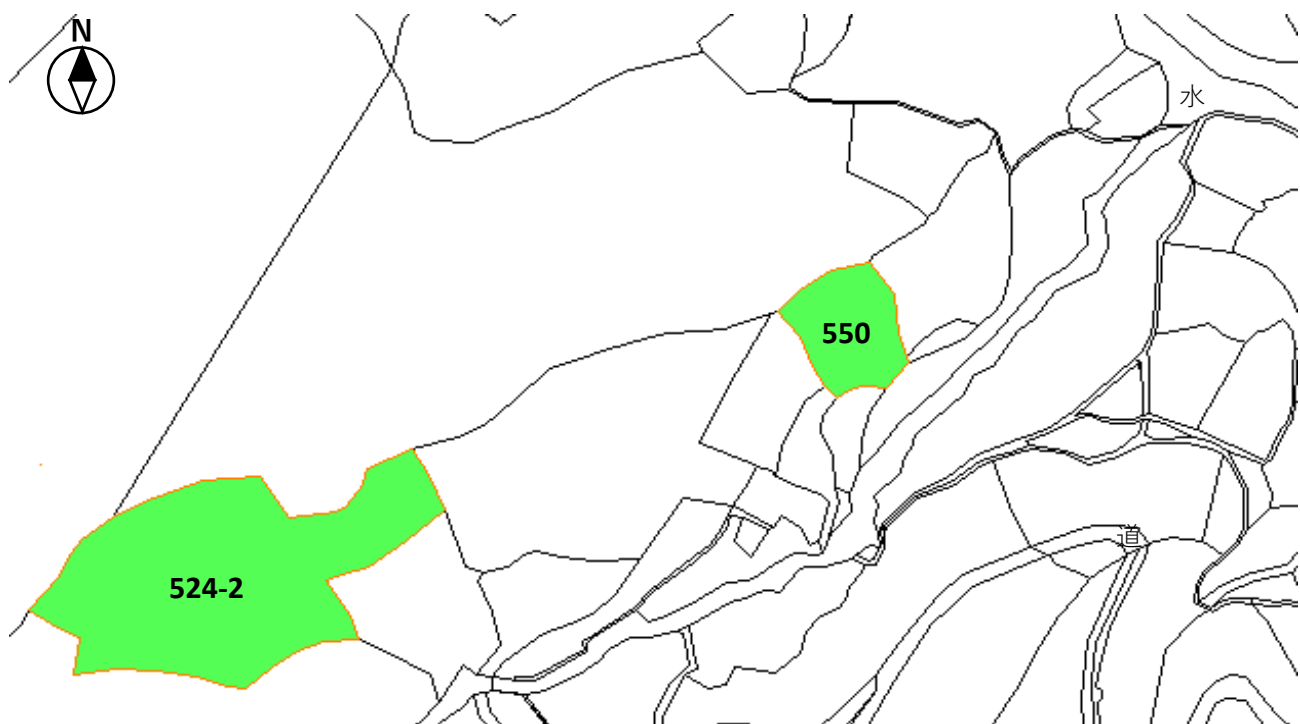

水俣市集積計画区域

集R5-1 森林所在地：水俣市湯出堂面524-2、水俣市湯出堂面550

位置図 1:3,000

区域図 1:3,000

※この図面は、所有界を正確に表したものではありません。