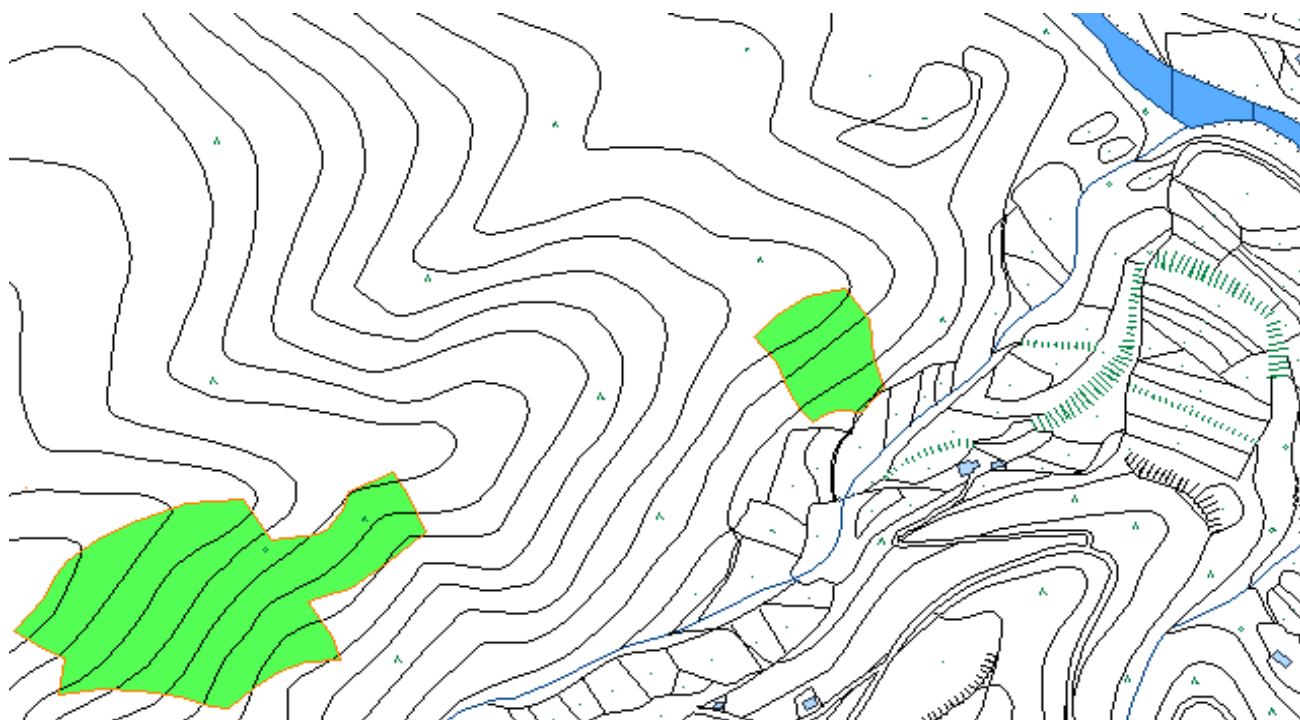

水俣市集積計画区域

集R5-1 森林所在地：水俣市湯出堂面524-2、水俣市湯出堂面550

位置図 1:3,000

区域図 1:3,000

※この図面は、所有界を正確に表したものではありません。