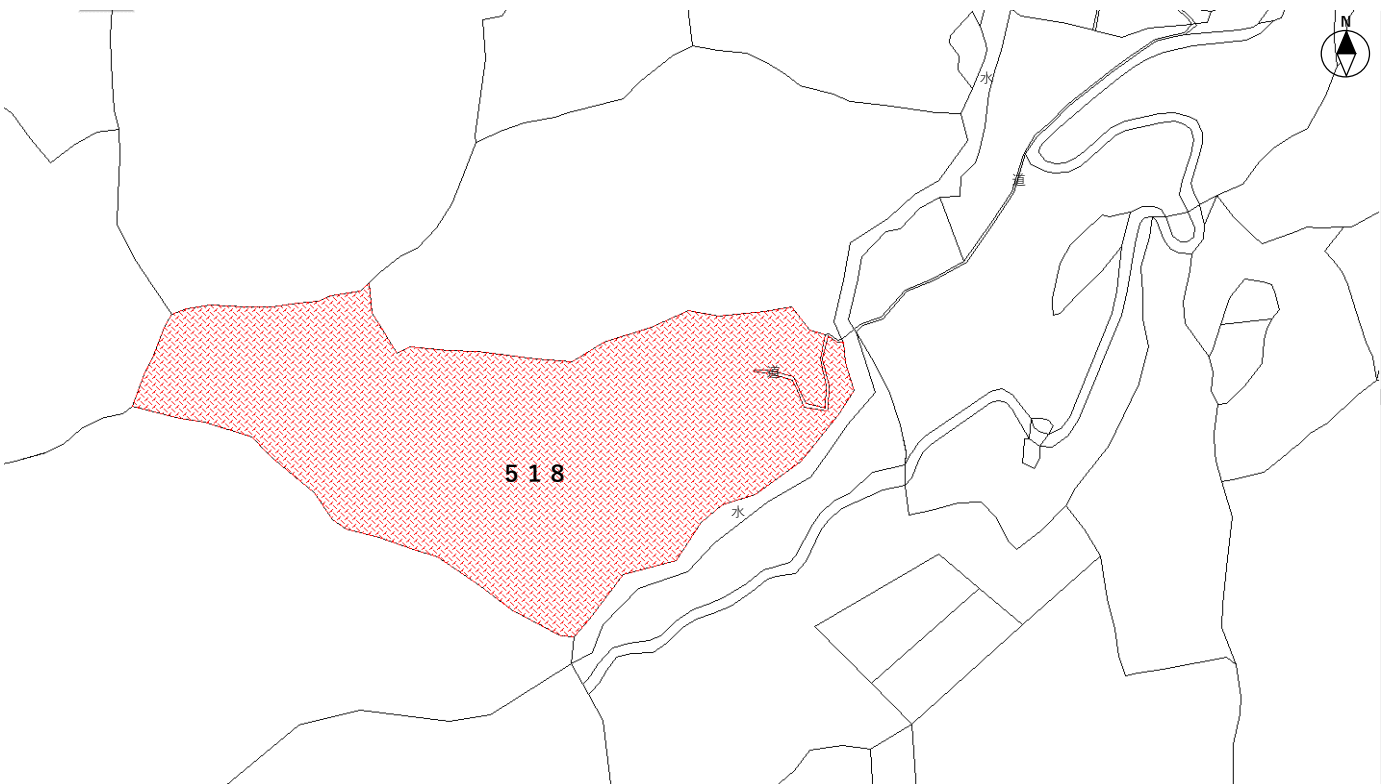

水俣市集積計画区域

集R4-5 森林所在地：水俣市湯出字堂面518

位置図 1:3,000

区域図 1:2,000

※この図面は、所有界を正確に表したものではありません。