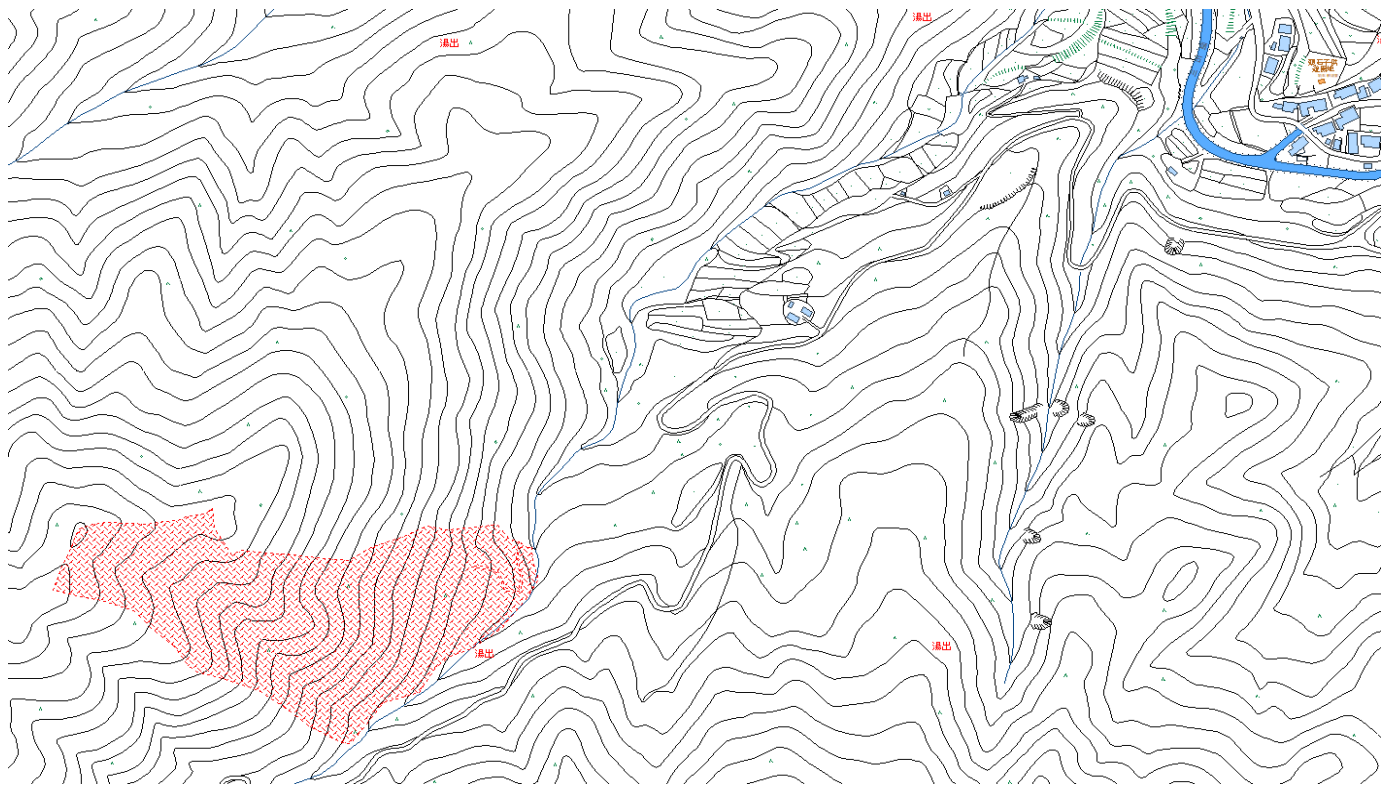

水俣市集積計画区域

集R4-5 森林所在地：水俣市湯出字堂面518

位置図 1:3,000

区域図 1:2,000

※この図面は、所有界を正確に表したものではありません。