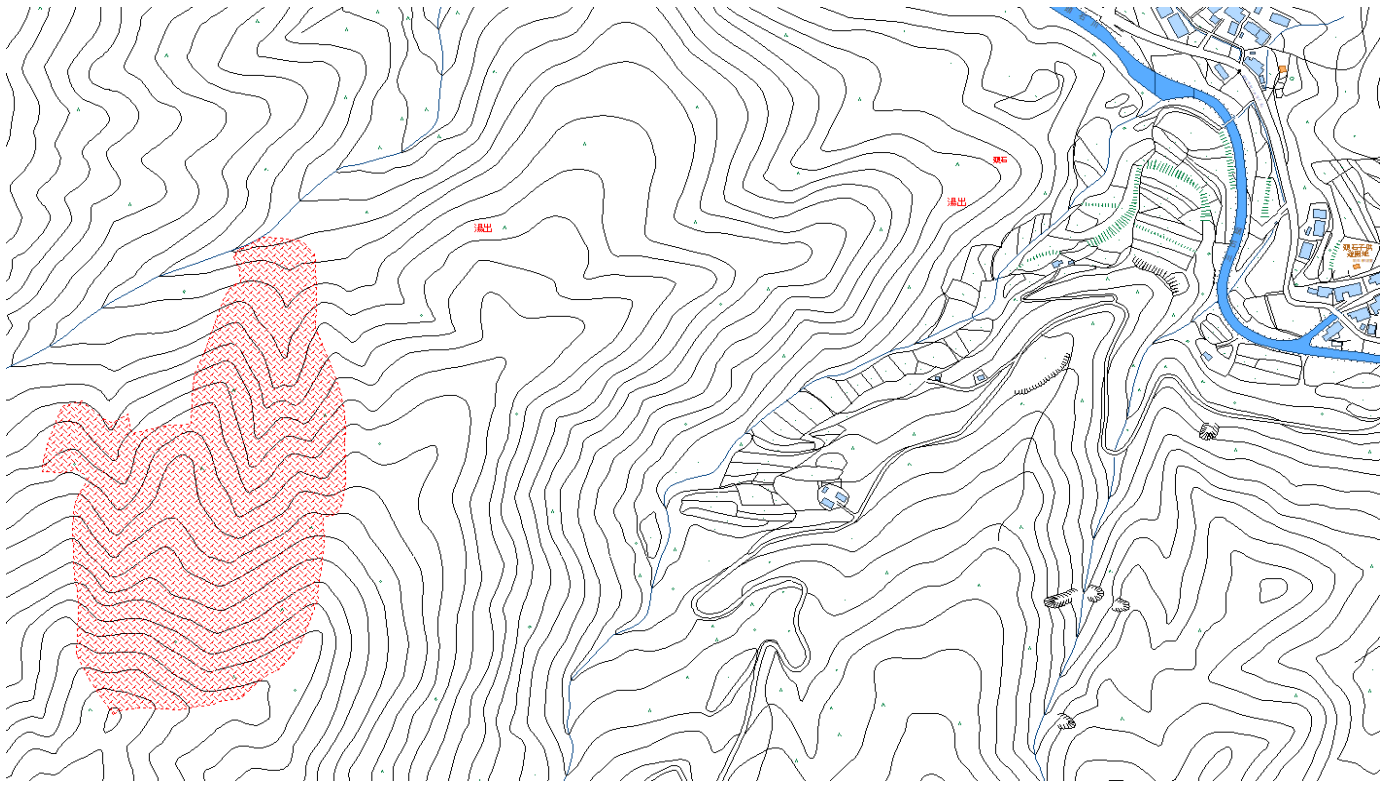

# 水俣市集積計画区域

集R4-4 森林所在地：水俣市湯出字押添508

位置図 1:3,000

区域図 1:2,000

※この図面は、所有界を正確に表したものではありません。