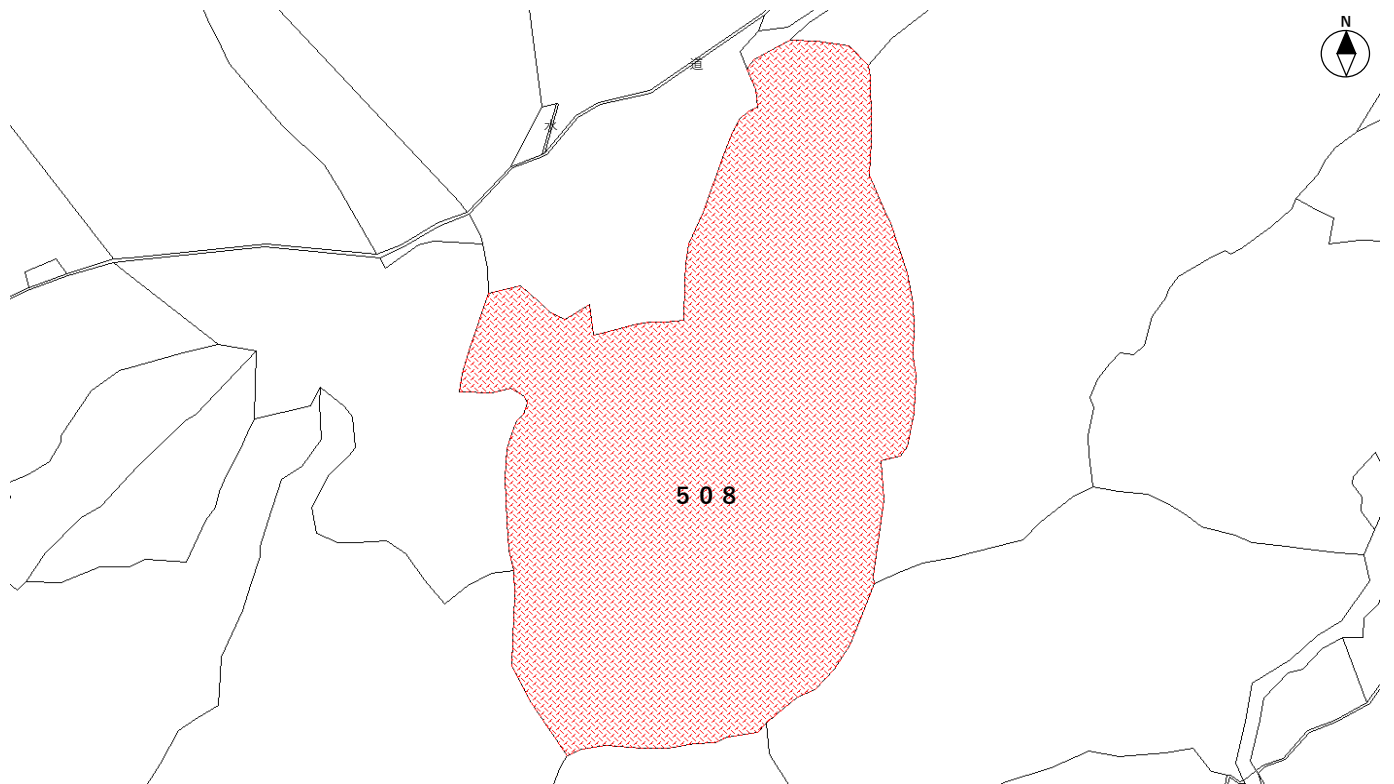

# 水俣市集積計画区域

集R4-4 森林所在地：水俣市湯出字押添508

位置図 1:3,000

区域図 1:2,000

※この図面は、所有界を正確に表したものではありません。