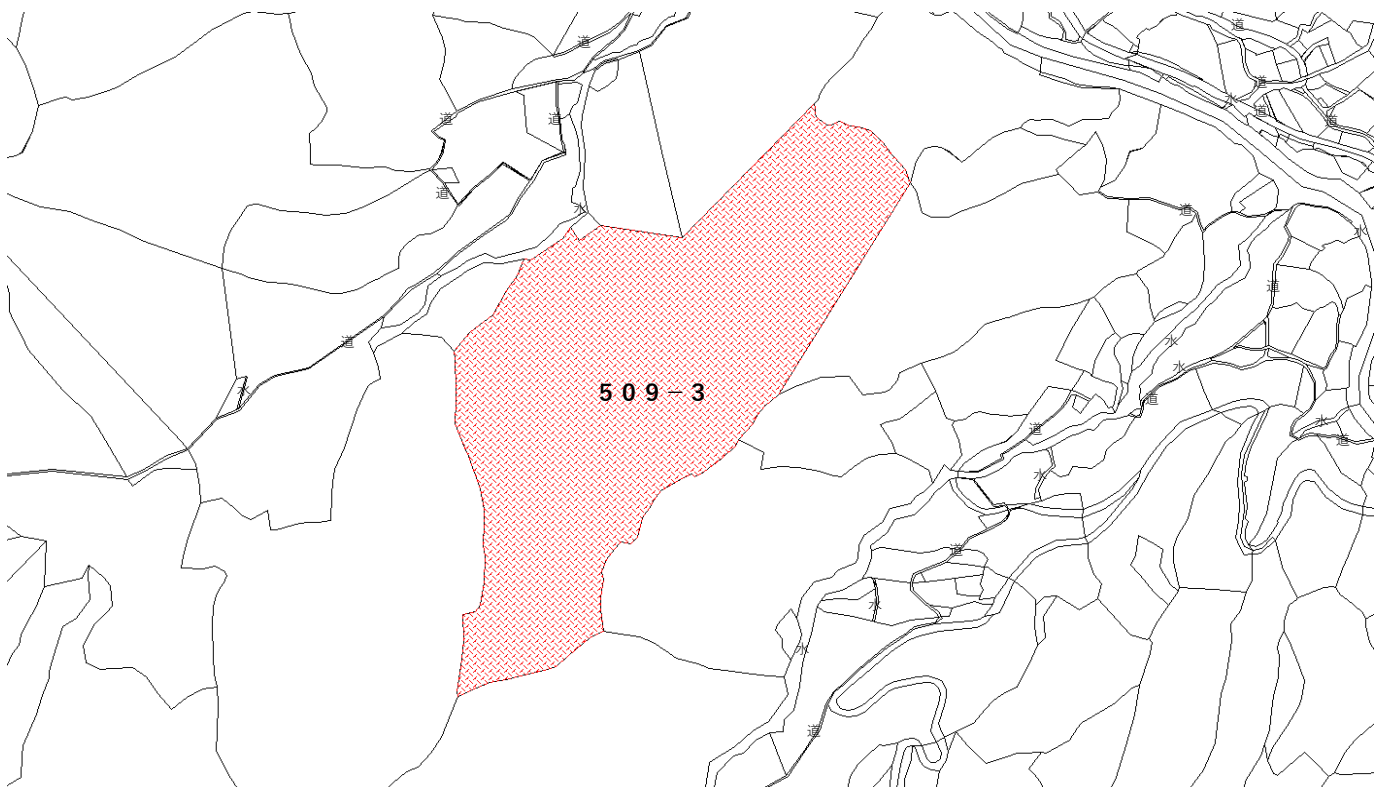

# 水俣市集積計画区域

集R4-3 森林所在地：水俣市湯出字柏ノ木474-2

位置図 1:1,500

区域図 1:1,500

※この図面は、所有界を正確に表したものではありません。

# 水俣市集積計画区域

集R4-3 森林所在地：水俣市湯出字柏ノ木488

位置図 1:1,500

区域図 1:1,000

※この図面は、所有界を正確に表したものではありません。

# 水俣市集積計画区域

集R4-3 森林所在地：水俣市湯出字柏ノ木491

位置図 1:1,500

区域図 1:1,000

※この図面は、所有界を正確に表したものではありません。

# 水俣市集積計画区域

集R4-3 森林所在地：水俣市湯出字押添509-3

位置図 1:3,000

区域図 1:3,000

※この図面は、所有界を正確に表したものではありません。