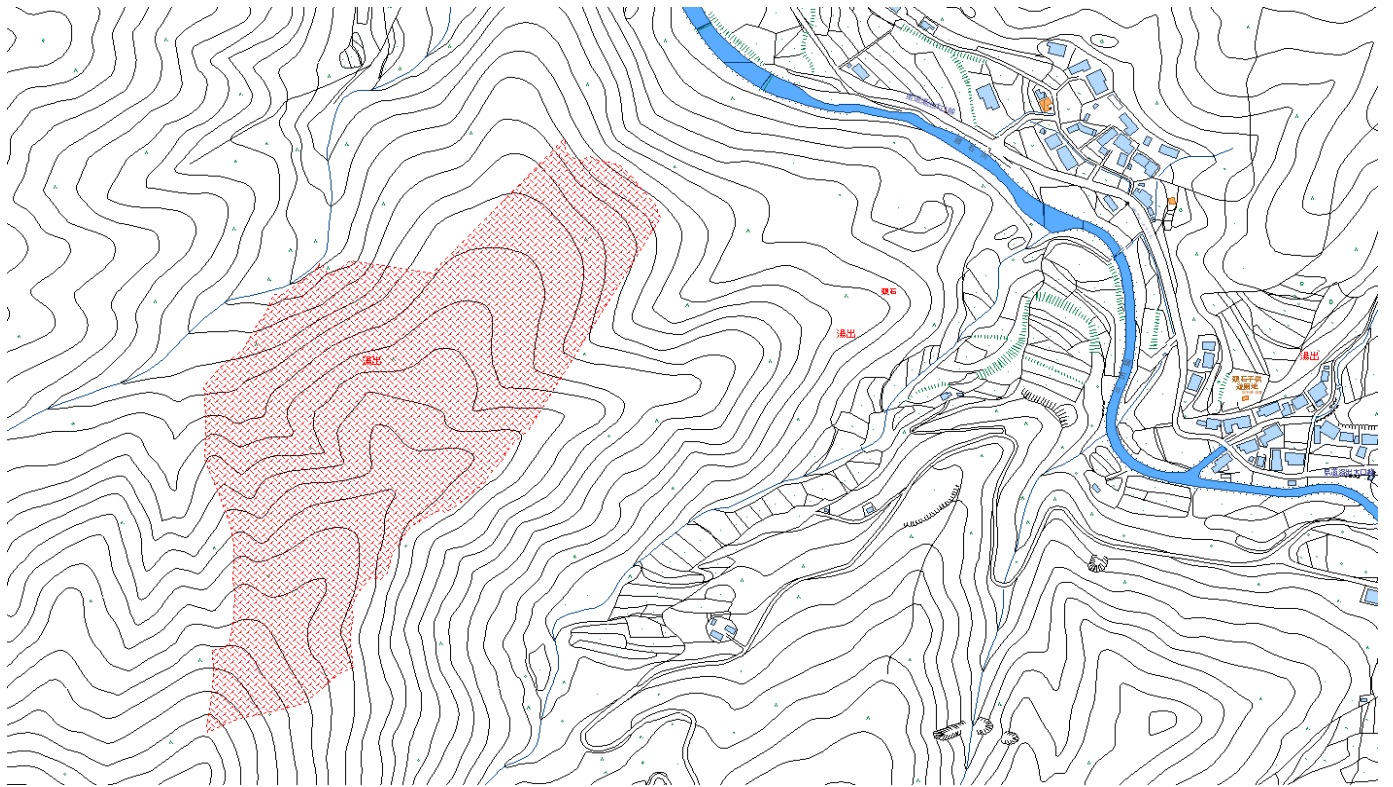

# 水俣市集積計画区域

集R4-3 森林所在地：水俣市湯出字柏ノ木474-2

位置図 1:1,500

区域図 1:1,500

※この図面は、所有界を正確に表したものではありません。

# 水俣市集積計画区域

集R4-3 森林所在地：水俣市湯出字柏ノ木488

位置図 1:1,500

区域図 1:1,000

※この図面は、所有界を正確に表したものではありません。

# 水俣市集積計画区域

集R4-3 森林所在地：水俣市湯出字柏ノ木491

位置図 1:1,500

区域図 1:1,000

※この図面は、所有界を正確に表したものではありません。

# 水俣市集積計画区域

集R4-3 森林所在地：水俣市湯出字押添509-3

位置図 1:3,000

区域図 1:3,000

※この図面は、所有界を正確に表したものではありません。