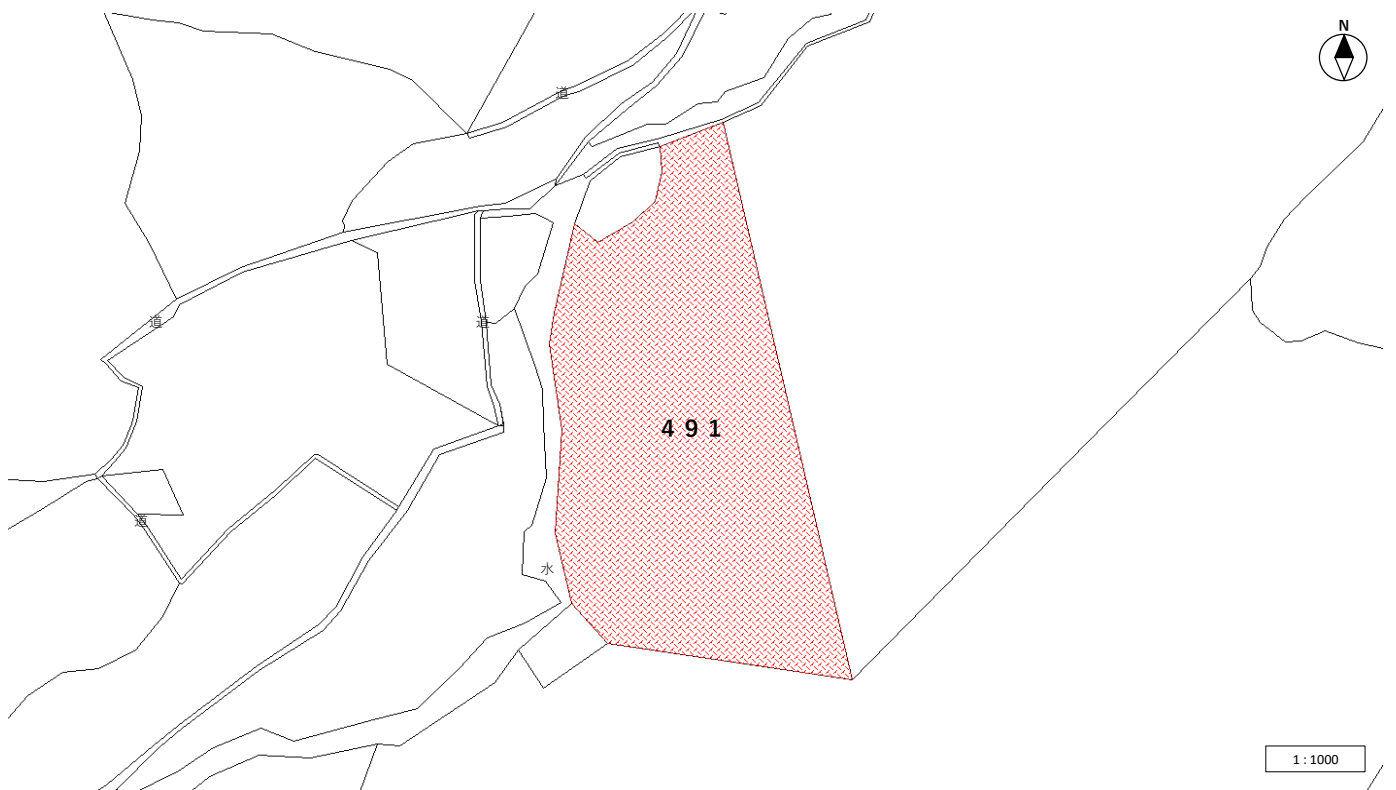

# 水俣市集積計画区域

集R4-3 森林所在地：水俣市湯出字柏ノ木474-2

位置図 1:1,500

区域図 1:1,500

※この図面は、所有界を正確に表したものではありません。

# 水俣市集積計画区域

集R4-3 森林所在地：水俣市湯出字柏ノ木488

位置図 1:1,500

区域図 1:1,000

※この図面は、所有界を正確に表したものではありません。

# 水俣市集積計画区域

集R4-3 森林所在地：水俣市湯出字柏ノ木491

位置図 1:1,500

区域図 1:1,000

※この図面は、所有界を正確に表したものではありません。

# 水俣市集積計画区域

集R4-3 森林所在地：水俣市湯出字押添509-3

位置図 1:3,000

区域図 1:3,000

※この図面は、所有界を正確に表したものではありません。