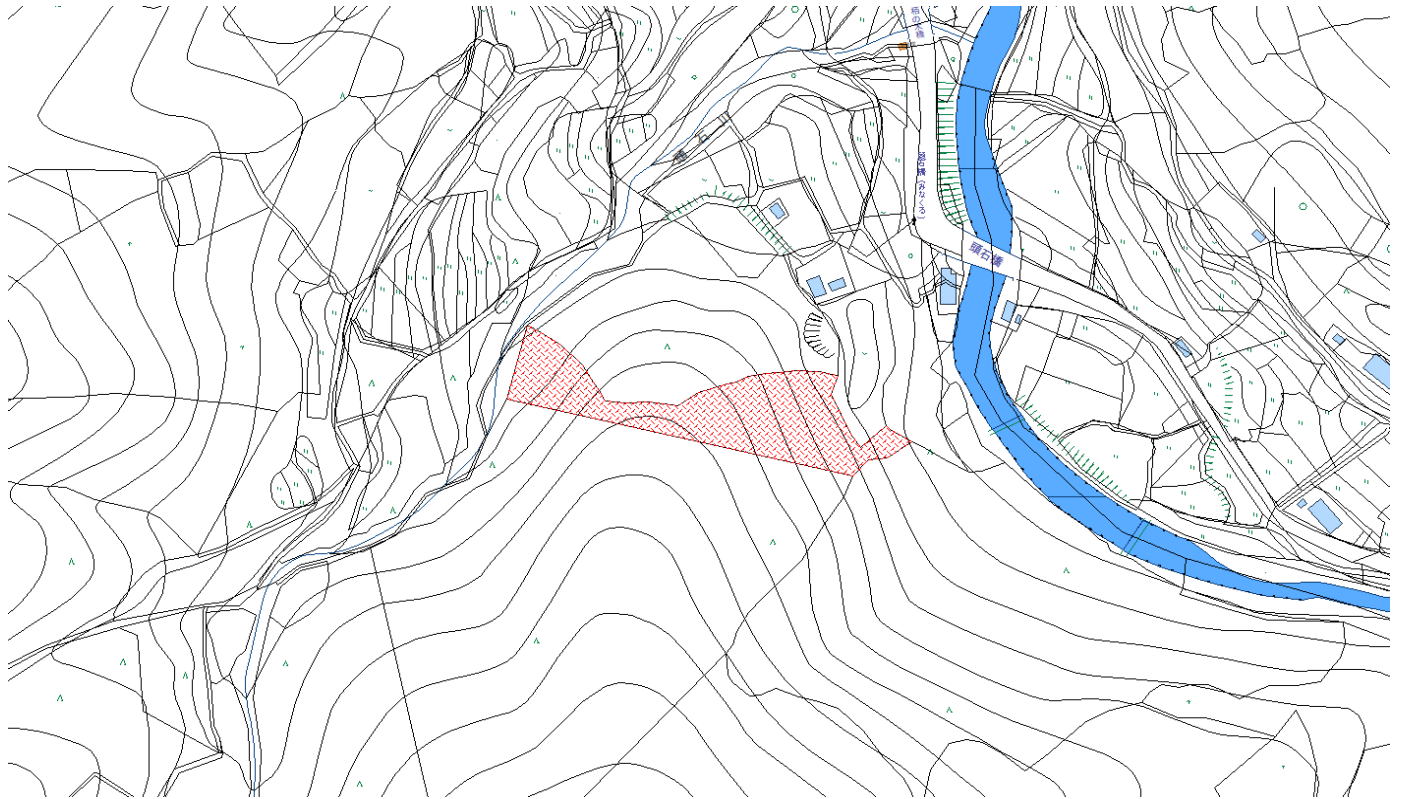

# 水俣市集積計画区域

集R4-3 森林所在地：水俣市湯出字柏ノ木474-2

位置図 1:1,500

区域図 1:1,500

※この図面は、所有界を正確に表したものではありません。

# 水俣市集積計画区域

集R4-3 森林所在地：水俣市湯出字柏ノ木488

位置図 1:1,500

区域図 1:1,000

※この図面は、所有界を正確に表したものではありません。

# 水俣市集積計画区域

集R4-3 森林所在地：水俣市湯出字柏ノ木491

位置図 1:1,500

区域図 1:1,000

※この図面は、所有界を正確に表したものではありません。

# 水俣市集積計画区域

集R4-3 森林所在地：水俣市湯出字押添509-3

位置図 1:3,000

区域図 1:3,000

※この図面は、所有界を正確に表したものではありません。