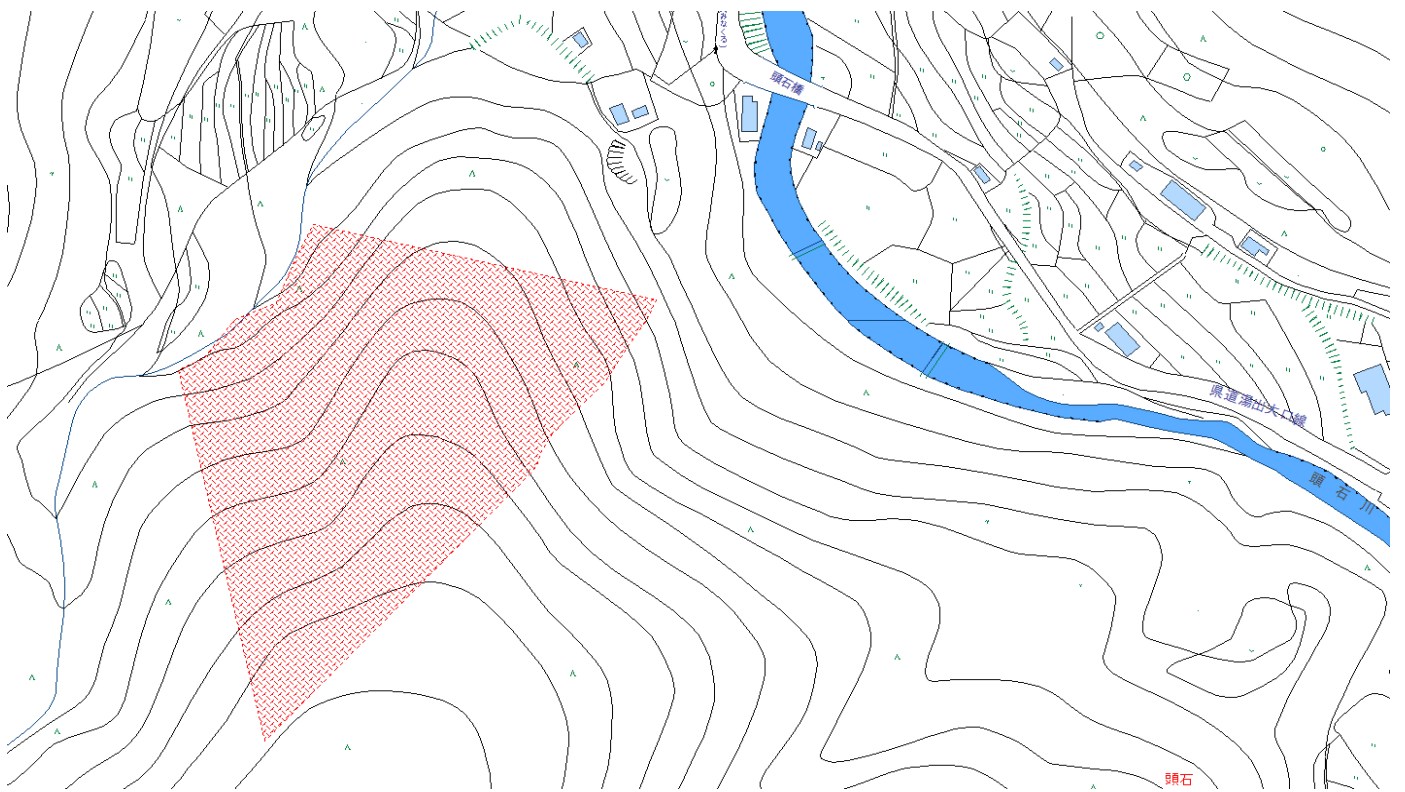

# 水俣市集積計画区域

集R4-3 森林所在地：水俣市湯出字柏ノ木474-2

位置図 1:1,500

区域図 1:1,500

※この図面は、所有界を正確に表したものではありません。

# 水俣市集積計画区域

集R4-3 森林所在地：水俣市湯出字柏ノ木488

位置図 1:1,500

区域図 1:1,000

※この図面は、所有界を正確に表したものではありません。

# 水俣市集積計画区域

集R4-3 森林所在地：水俣市湯出字柏ノ木491

位置図 1:1,500

区域図 1:1,000

※この図面は、所有界を正確に表したものではありません。

# 水俣市集積計画区域

集R4-3 森林所在地：水俣市湯出字押添509-3

位置図 1:3,000

区域図 1:3,000

※この図面は、所有界を正確に表したものではありません。