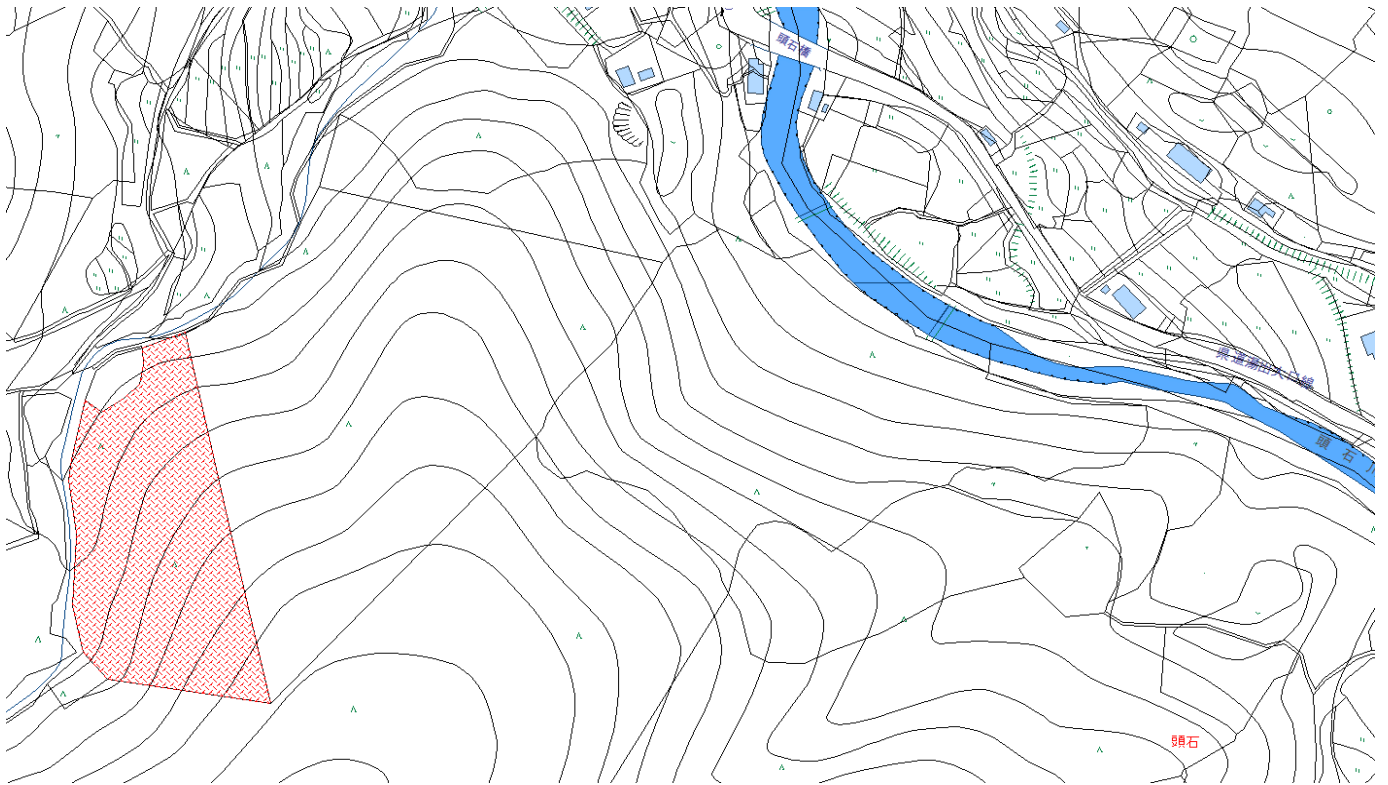

# 水俣市集積計画区域

集R4-3 森林所在地：水俣市湯出字柏ノ木474-2

位置図 1:1,500

区域図 1:1,500

※この図面は、所有界を正確に表したものではありません。

# 水俣市集積計画区域

集R4-3 森林所在地：水俣市湯出字柏ノ木488

位置図 1:1,500

区域図 1:1,000

※この図面は、所有界を正確に表したものではありません。

# 水俣市集積計画区域

集R4-3 森林所在地：水俣市湯出字柏ノ木491

位置図 1:1,500

区域図 1:1,000

※この図面は、所有界を正確に表したものではありません。

# 水俣市集積計画区域

集R4-3 森林所在地：水俣市湯出字押添509-3

位置図 1:3,000

区域図 1:3,000

※この図面は、所有界を正確に表したものではありません。