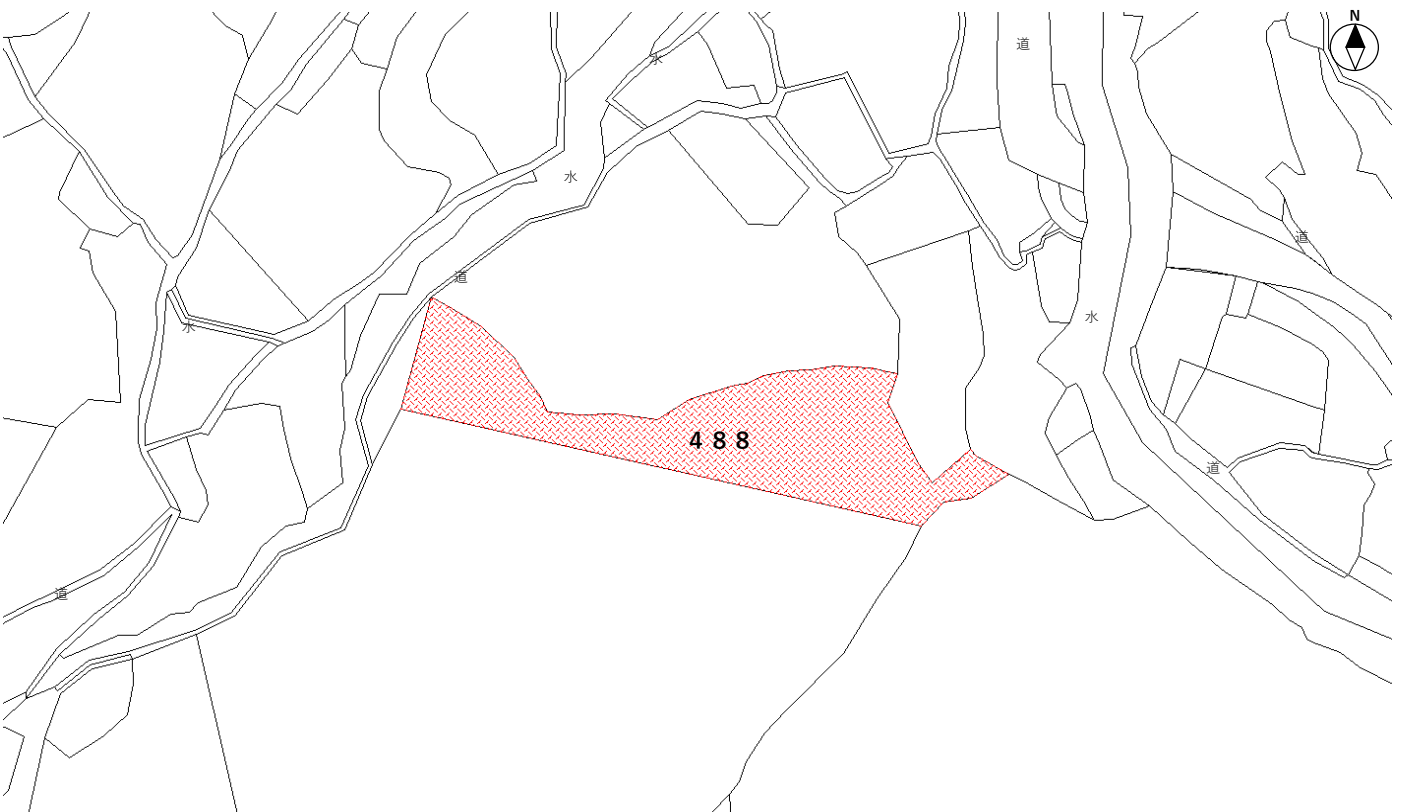

# 水俣市集積計画区域

集R4-3 森林所在地：水俣市湯出字柏ノ木474-2

位置図 1:1,500

区域図 1:1,500

※この図面は、所有界を正確に表したものではありません。

# 水俣市集積計画区域

集R4-3 森林所在地：水俣市湯出字柏ノ木488

位置図 1:1,500

区域図 1:1,000

※この図面は、所有界を正確に表したものではありません。

# 水俣市集積計画区域

集R4-3 森林所在地：水俣市湯出字柏ノ木491

位置図 1:1,500

区域図 1:1,000

※この図面は、所有界を正確に表したものではありません。

# 水俣市集積計画区域

集R4-3 森林所在地：水俣市湯出字押添509-3

位置図 1:3,000

区域図 1:3,000

※この図面は、所有界を正確に表したものではありません。