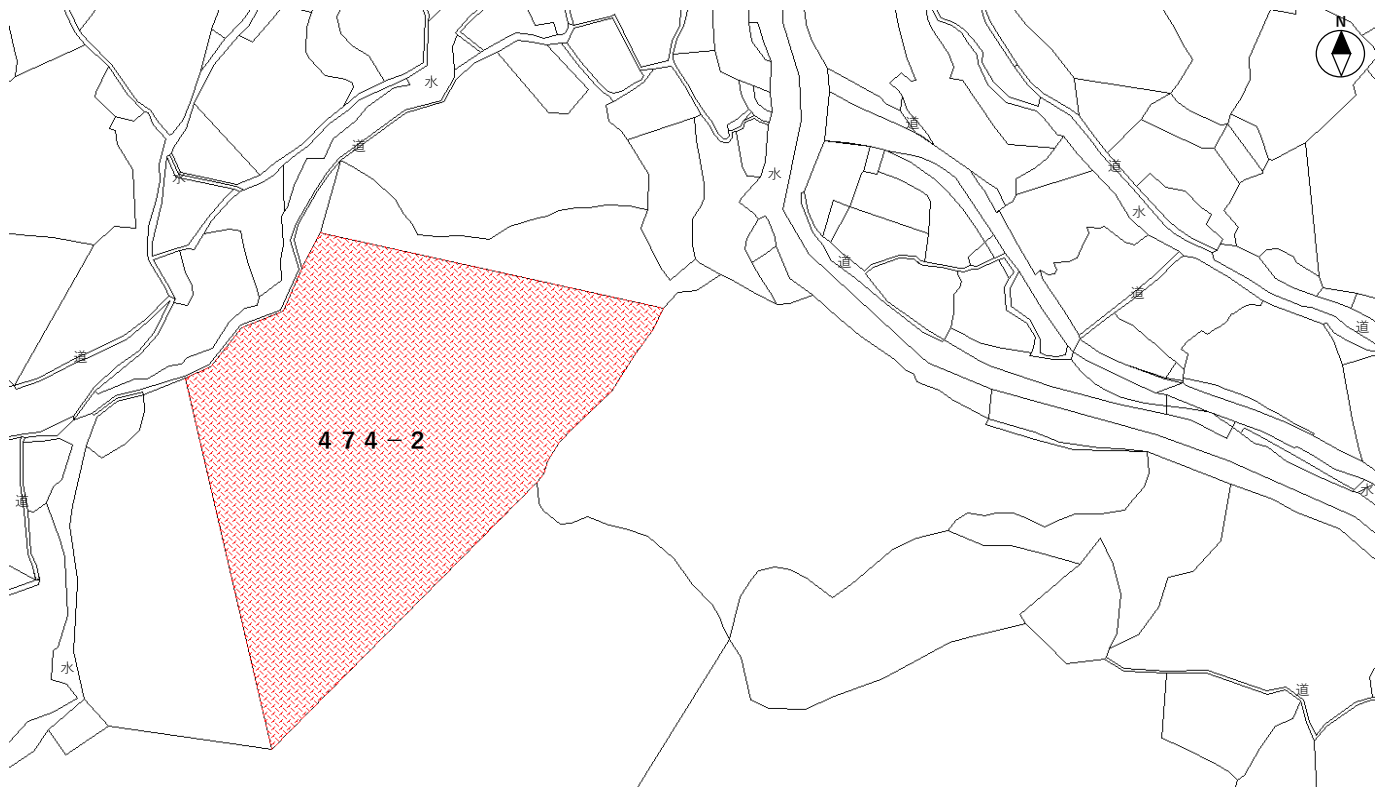

# 水俣市集積計画区域

集R4-3 森林所在地：水俣市湯出字柏ノ木474-2

位置図 1:1,500

区域図 1:1,500

※この図面は、所有界を正確に表したものではありません。

# 水俣市集積計画区域

集R4-3 森林所在地：水俣市湯出字柏ノ木488

位置図 1:1,500

区域図 1:1,000

※この図面は、所有界を正確に表したものではありません。

# 水俣市集積計画区域

集R4-3 森林所在地：水俣市湯出字柏ノ木491

位置図 1:1,500

区域図 1:1,000

※この図面は、所有界を正確に表したものではありません。

# 水俣市集積計画区域

集R4-3 森林所在地：水俣市湯出字押添509-3

位置図 1:3,000

区域図 1:3,000

※この図面は、所有界を正確に表したものではありません。