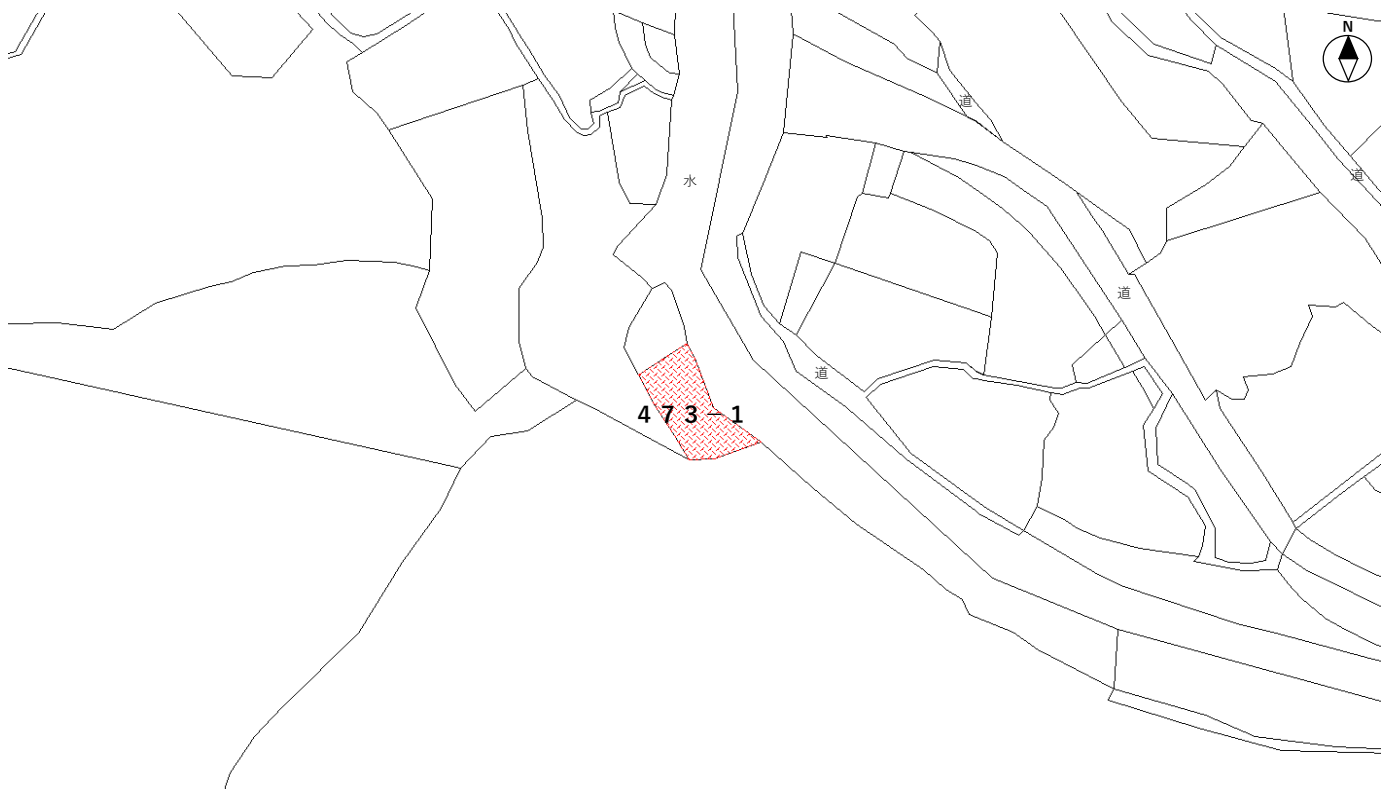

水俣市集積計画区域

集R4-2 森林所在地：水俣市湯出字柏ノ木473-1

位置図 1:1,500

区域図 1:750

※この図面は、所有界を正確に表したものではありません。