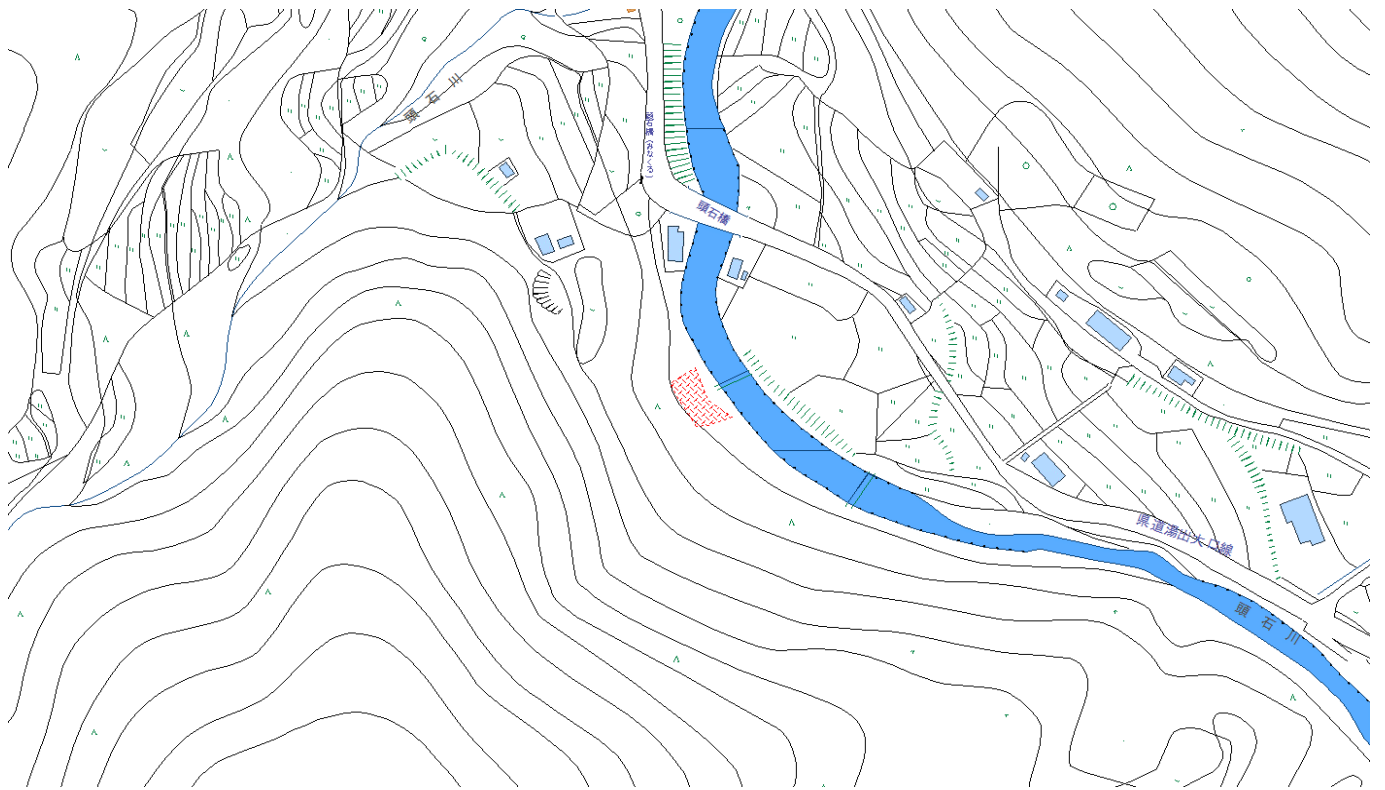

水俣市集積計画区域

集R4-2 森林所在地：水俣市湯出字柏ノ木473-1

位置図 1:1,500

区域図 1:750

※この図面は、所有界を正確に表したものではありません。