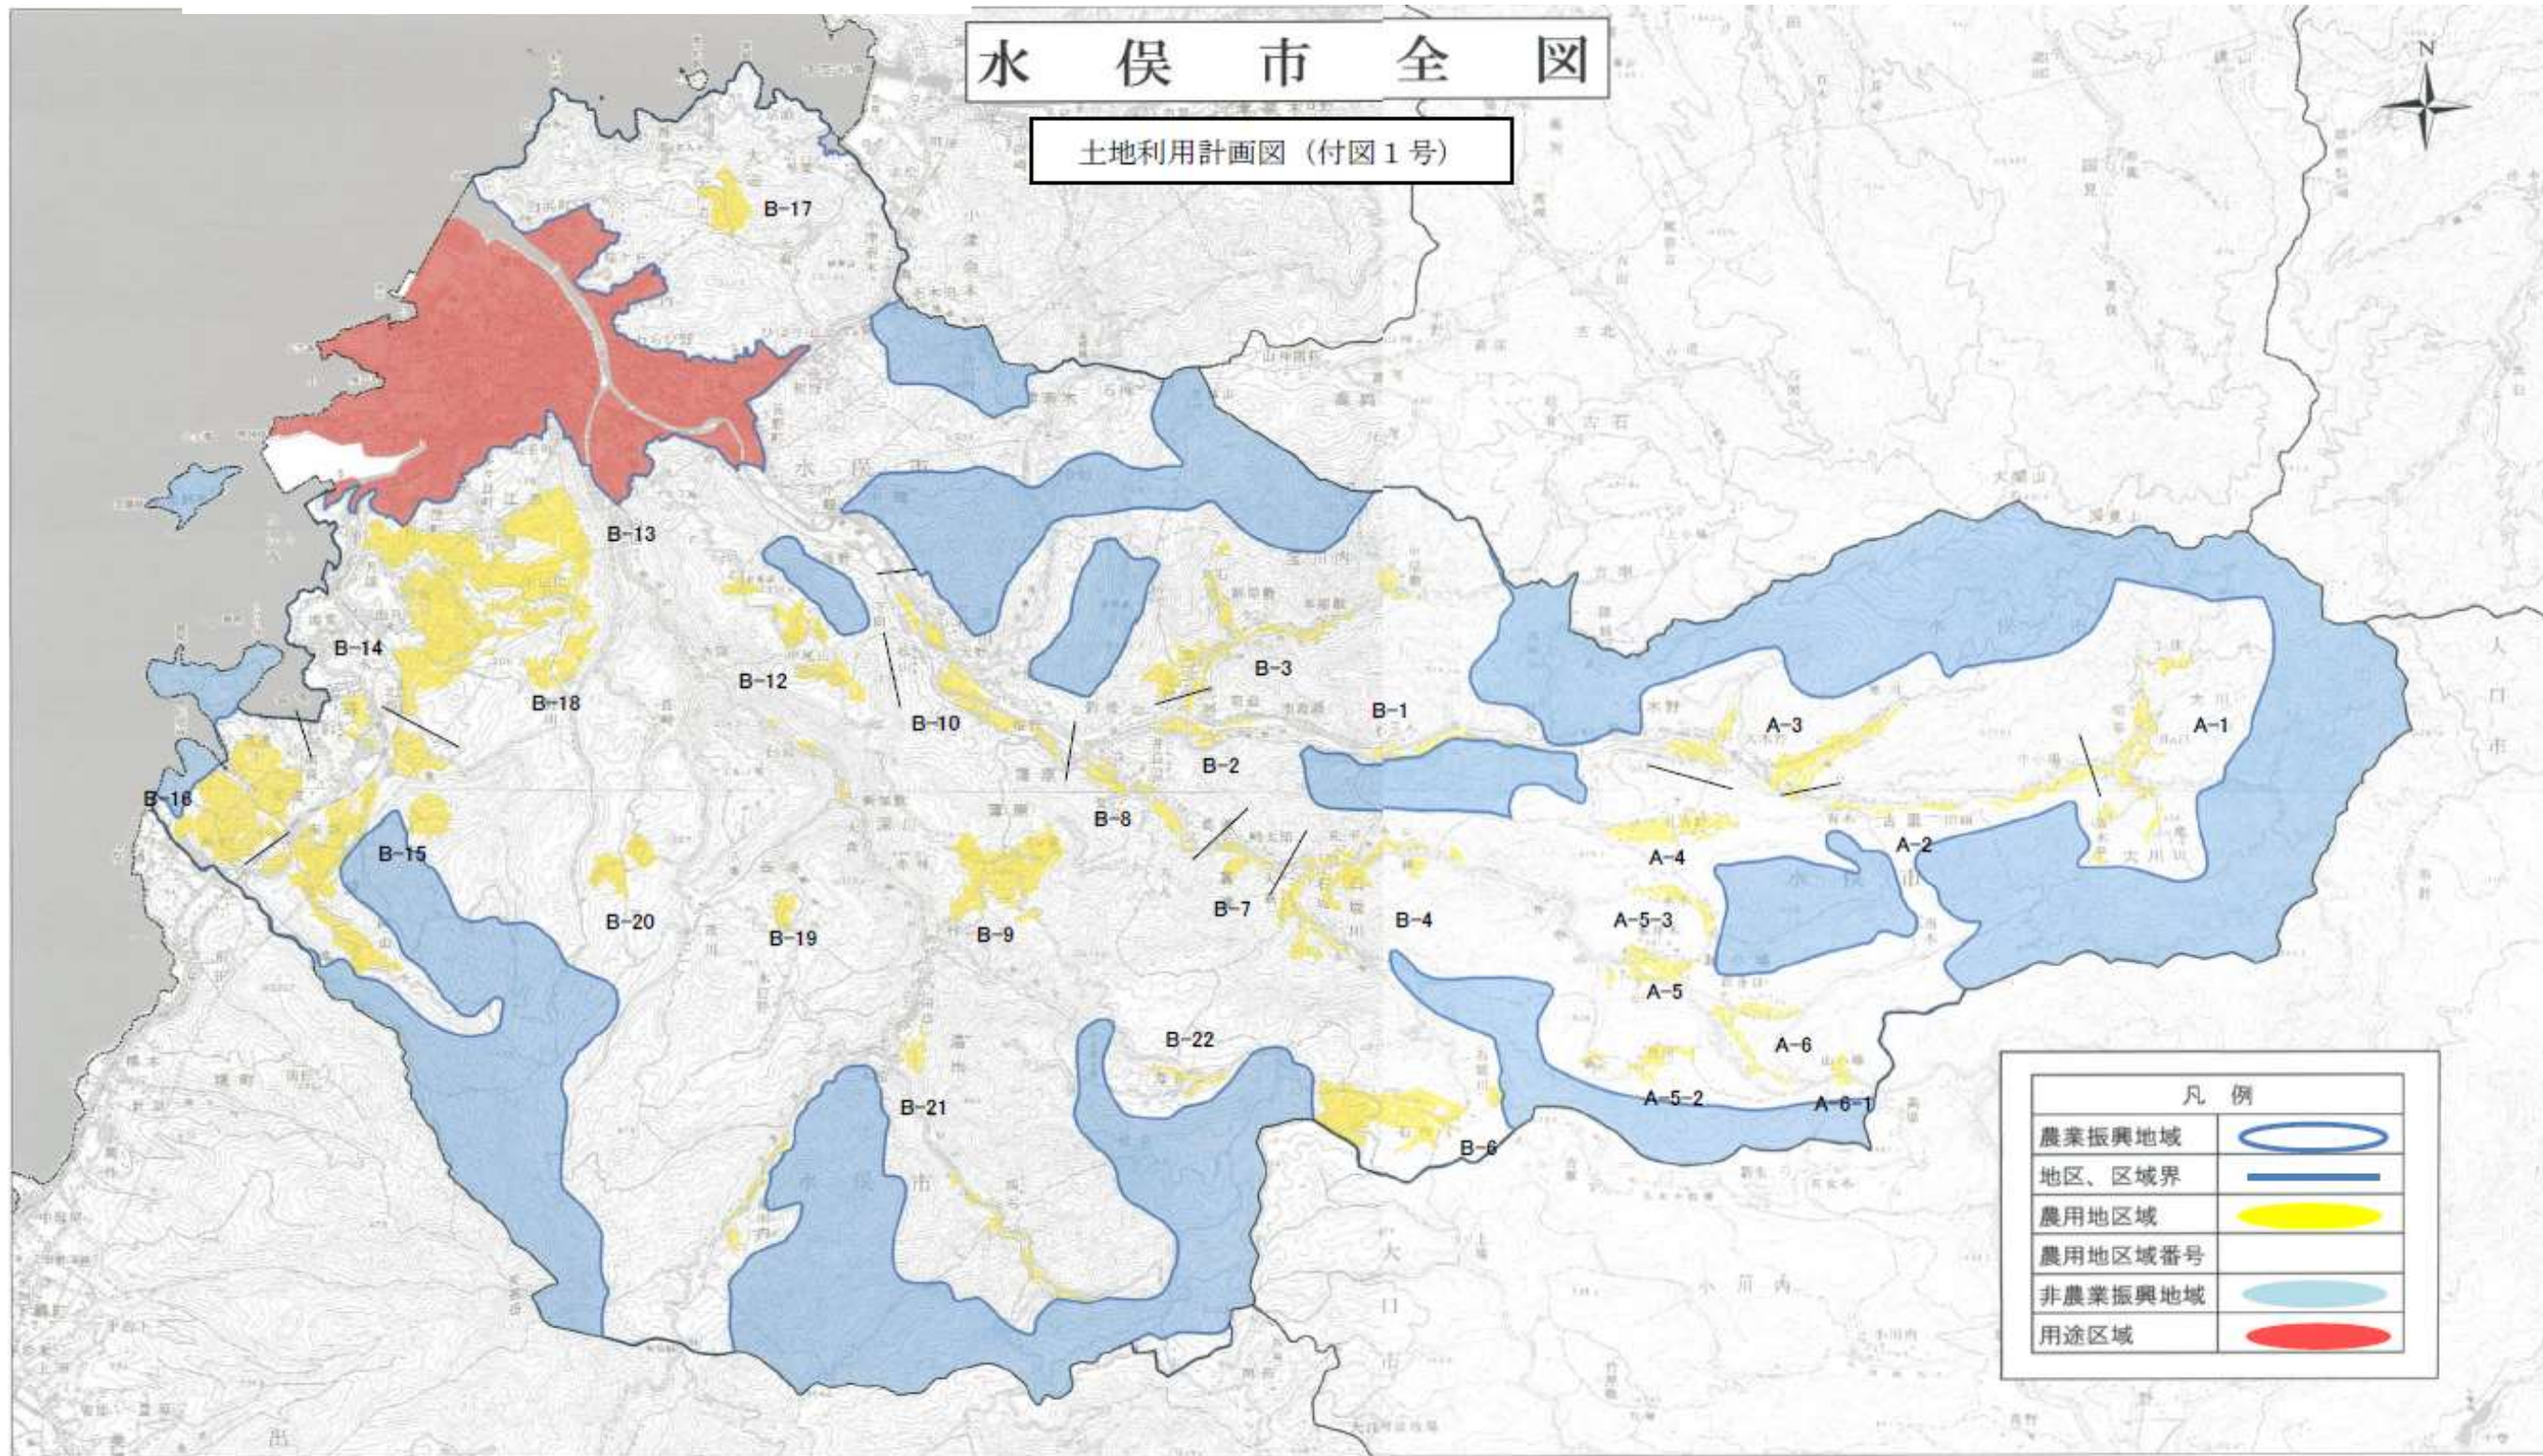

水俣市全図

土地利用計画図 (付図1号)

凡例	
農業振興地域	
地区、区域界	
農用地区域	
農用地区域番号	
非農業振興地域	
用途区域	