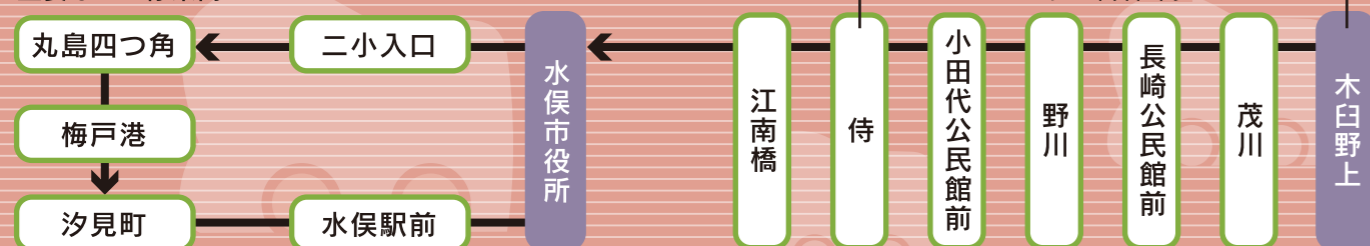

No.	停留所名	41※①便	41②便
34	二小入口	7:49	10:09
35	丸島	7:51	10:11
36	丸島四つ角	7:52	10:12
37	魚市場入口	7:53	10:13
38	祇園神社前	7:54	10:14
39	うめど夕陽ヶ丘団地入口	7:54	10:14
40	梅戸入口	7:55	10:15
41	梅戸港	7:56	10:16
42	双児島	7:57	10:17
43	梅戸港	7:58	10:18
44	梅戸入口	7:58	10:18
45	梅戸公園前	7:59	10:19
46	梅戸一丁目入口	8:00	10:20
47	明神入口	8:02	10:22
48	エコパークナーサリー前	8:04	10:24
49	汐見町	8:05	10:25
50	汐見町公民館前	8:06	10:26
51	百間町	8:08	10:28
52	八ノ窪入口	8:08	10:28
53	水俣駅前	8:09	10:29
54	桜井町一丁目	8:09	10:29
55	桜井町	8:10	10:30
56	旭町商店街	8:11	10:31
57	中央街	8:11	10:31
58	古賀町	8:13	10:33
59	中古賀町	8:13	10:33
60	水俣郵便局前	8:14	10:34
61	JAみなまた支所前	8:15	10:35
62	天神町	8:15	10:35
63	総合医療センター	8:16	10:36
63	水俣市役所	8:19	10:39

土曜・日曜・祝日・12月29日～1月3日までは「木臼野上」6時54分発(①便)は運休です。

運賃

一律**150円**／小学生**80円**(回数券の場合は1枚)
 ※車内でも購入できる10枚綴り**1,000円**の大人用(中学生以上)、
 10枚綴り**500円**の小学生専用回数券がお得です。

主要なバス停案内

水俣市役所発→梅戸港→木臼野(茂川)→水俣駅前行

No.	停留所名	42①便	41②便
1	水俣市役所	12:00	16:00
2	総合医療センター	12:03	16:03
3	天神町	12:04	16:04
4	JAみなまた支所前	12:04	16:04
5	水俣郵便局前	12:05	16:05
6	中古賀町	12:05	16:05
7	古賀町	12:06	16:06
8	中央街	12:08	16:08
9	旭町商店街	12:08	16:08
10	桜井町	12:09	16:09
11	桜井町一丁目	12:09	16:09
12	水俣駅前	12:10	16:10
13	八ノ窪入口	12:11	16:11
14	百間町	12:11	16:11
15	汐見町公民館前	12:13	16:13
16	汐見町	12:14	16:14
17	エコパークナーサリー前	12:15	16:15
18	明神入口	12:17	16:17
19	梅戸一丁目入口	12:19	16:19
20	梅戸公園前	12:20	16:20
21	梅戸入口	12:21	16:21
22	梅戸港	12:21	16:21
23	双児島	12:22	16:22
24	梅戸港	12:23	16:23
25	梅戸入口	12:24	16:24
26	うめど夕陽ヶ丘団地入口	12:25	16:25
27	祇園神社前	12:25	16:25
28	魚市場入口	12:26	16:26
29	丸島四つ角	12:27	16:27
30	丸島	12:28	16:28
31	二小入口	12:30	16:30
32	二中前	12:31	16:31
33	白梅の杜前	12:32	16:32
34	中古賀町	12:33	16:33
35	古賀町	12:33	16:33
36	総合医療センター	12:36	16:36
37	水俣市役所	12:39	16:39
38	浜グラウンド前	12:42	16:42
39	5区公民館前	12:44	16:44
40	西念寺前	12:45	16:45
41	江南橋	12:46	16:46
42	はぜ集荷所前	12:49	16:49
43	侍上	12:51	16:51
44	侍	12:53	16:53
45	小田代下	12:56	16:56
46	小田代公民館前	12:58	16:58
47	小田代新場所	12:59	16:59
48	笹原	13:00	17:00
49	野川	13:03	17:03
50	野川入口	13:05	17:05
51	長崎入口	13:07	17:07