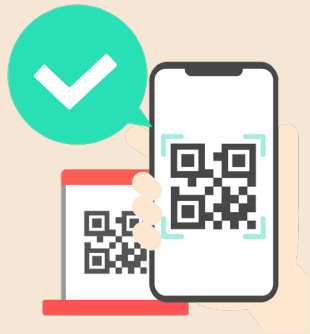

＼ 地域をもっと楽しく！ ／

水俣市公式 LINE で 「みな e ポイント」 を貯めて景品 GET!

対象イベントなどに参加してポイントを貯め、
商品券やオリジナルグッズと交換しよう!

詳しくはこちら↑

①「水俣市公式 LINE」を友だち登録し、
メニュー画面から「ショップカード」を作成

②対象となるイベントなどに参加

このマークが目印です!

③会場にある QR コードを
読み込んでポイント GET!

QR コードは (株)デンソーウェブの登録商標です。

④ポイントを貯めて好きな景品と交換!

旬なお知らせを随時発信中!

水俣市

LINE 公式アカウント

LINE で
「水俣市」を
友達追加

@minamata-city

友だち登録方法